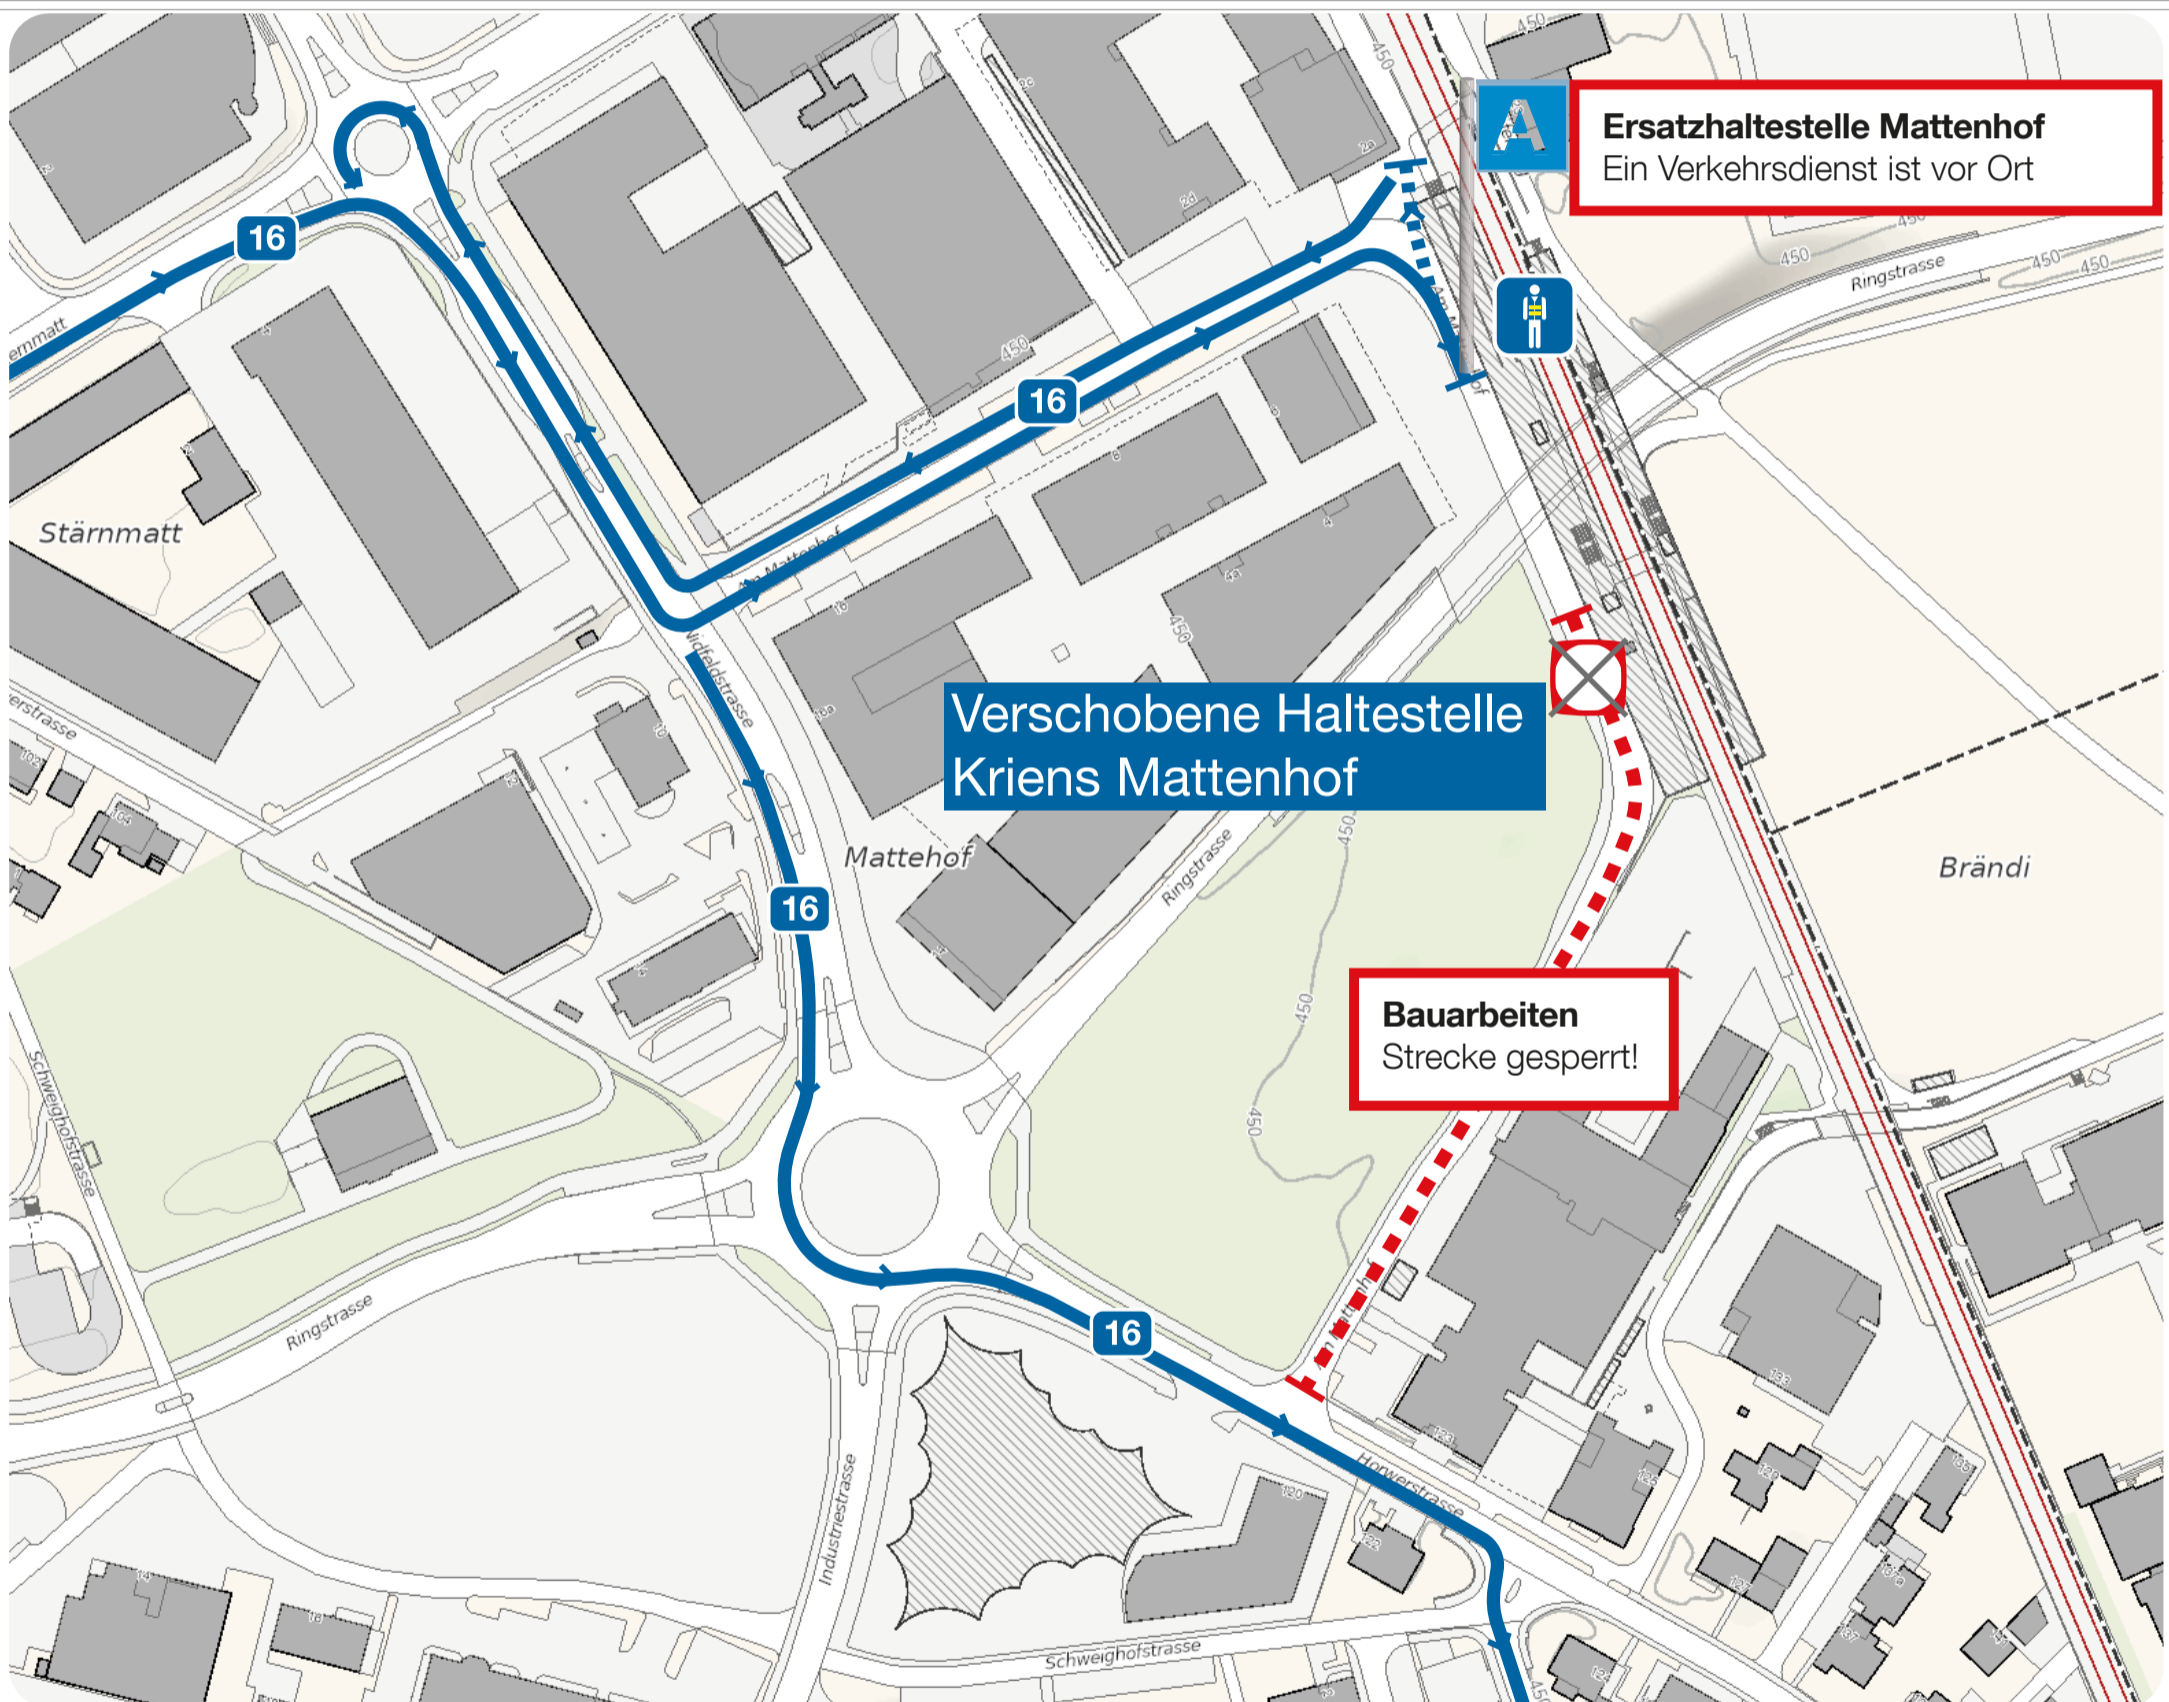

ACHTUNG! ÄNDERUNGEN

Am Montag, 24.03.2025 und ab Montag, 07.04.2025 bis und mit Freitag, 11.04.2025, jeweils von 07:00 Uhr bis 19:00 Uhr ist die Haltestelle ca. 100 Meter in Richtung Kriens verschoben.