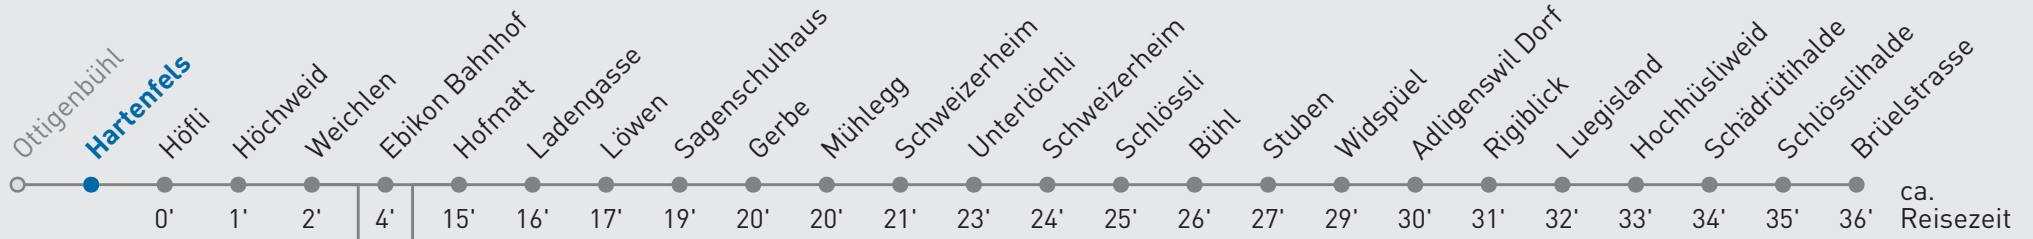

26 Luzern Brüelstrasse

Hartenfels

Betriebsinfo

🕒	Montag-Freitag	Samstag	Sonn- und Feiertag	🕒
5	44	45	59	5
6	14 44	15 45	30	6
7	14 44	15 45	00 30	7
8	14 44	15 45	00 30	8
9	14 44	15 45	00 30	9
10	14 44	15 45	00 30	10
11	14 44	15 45	00 30	11
12	14 44	15 45	00 30	12
13	14 44	15 45	00 30	13
14	14 44	15 45	00 30	14
15	14 44	15 45	00 30	15
16	14 44	15 45	00 30	16
17	14 44	15 45	00 30	17
18	14 44	15 45	00 30	18
19	14 44	15 45	00 30	19
20	11^B_A 30	11^B_A 30	00 30	20
21	00 30	00 30	00 30	21
22	00	00	00	22

A bis Unterlöchli
B bedient nicht Ebikon Bahnhof

Umleitung Linie 26

Sanierung Schlösslistrasse, Ebikon (31. März 2025 – ca. 31. Juli 2025)

Die Linie 26 wird in Fahrtrichtung Adligenswil-Brüelstrasse zwischen den Haltestellen Ebikon, Hofmatt und Ebikon, Sagenschulhaus umgeleitet.

Die offiziellen Haltestellen Ladengasse, Zentralschulhaus und Sagenschulhaus der Linie 26 können nicht bedient werden. Ersatzweise werden von der Linie 26 die Haltestellen Ladengasse und Löwen der Linien 1 und 30 bedient. Für die Haltestelle Sagenschulhaus ist in der Schachenweidstrasse eine Ersatzhaltestelle eingerichtet.

Aufgrund der längeren Reisezeit können in Luzern, Unterlöchli die Anschlüsse zur Linie 7 nicht erreicht, resp. gewährleistet werden und die Abfahrtszeiten bis Luzern, Brüelstrasse ändern sich im Minutenbereich.

Wir empfehlen vor jeder Fahrt den Online-Fahrplan zu konsultieren.

Danke für Ihr Verständnis!

Gültig ab 31.03.2025. Als Sonntage gelten folgende Feiertage: 25.12., 26.12., 01.01., 02.01., 18.04., 21.04., 29.05., 09.06., 19.06., 01.08., 15.08., 01.11., 08.12.

Für die Abnahme der Anschlüsse und Einhaltung des Fahrplans besteht keine Gewähr.

Verkehrsbetriebe Luzern AG, Tribschenstrasse 65, 6002 Luzern, www.vbl.ch, Telefon 041 369 65 65

Echtzeit