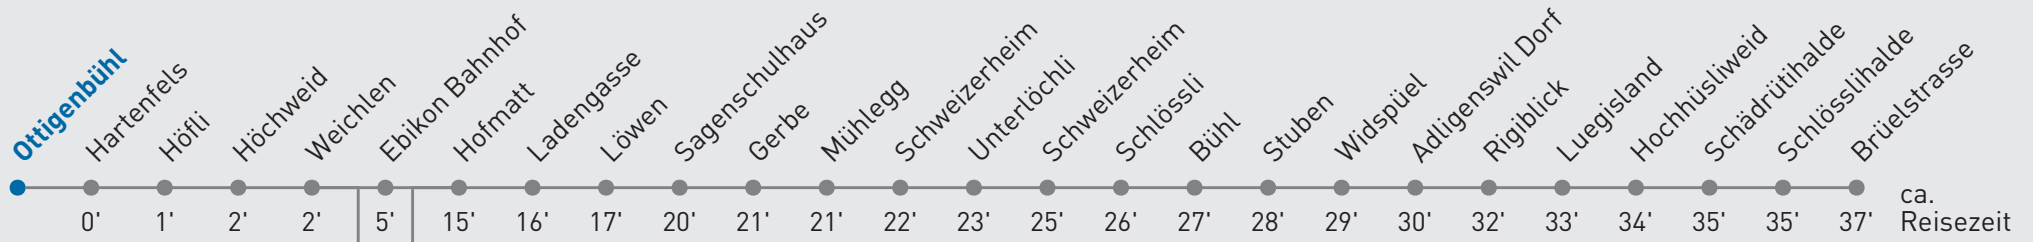

26 Luzern Brüelstrasse

Ottigenbühl

Betriebsinfo

🕒	Montag-Freitag	Samstag	Sonn- und Feiertag	🕒
5	44	45	59	5
6	14 44	15 45	30	6
7	14 44	15 45	00 30	7
8	14 44	15 45	00 30	8
9	14 44	15 45	00 30	9
10	14 44	15 45	00 30	10
11	14 44	15 45	00 30	11
12	14 44	15 45	00 30	12
13	14 44	15 45	00 30	13
14	14 44	15 45	00 30	14
15	14 44	15 45	00 30	15
16	14 44	15 45	00 30	16
17	14 44	15 45	00 30	17
18	14 44	15 45	00 30	18
19	14 44	15 45	00 30	19
20	11 ^B _A 30	11 ^B _A 30	00 30	20
21	00 30	00 30	00 30	21
22	00	00	00	22