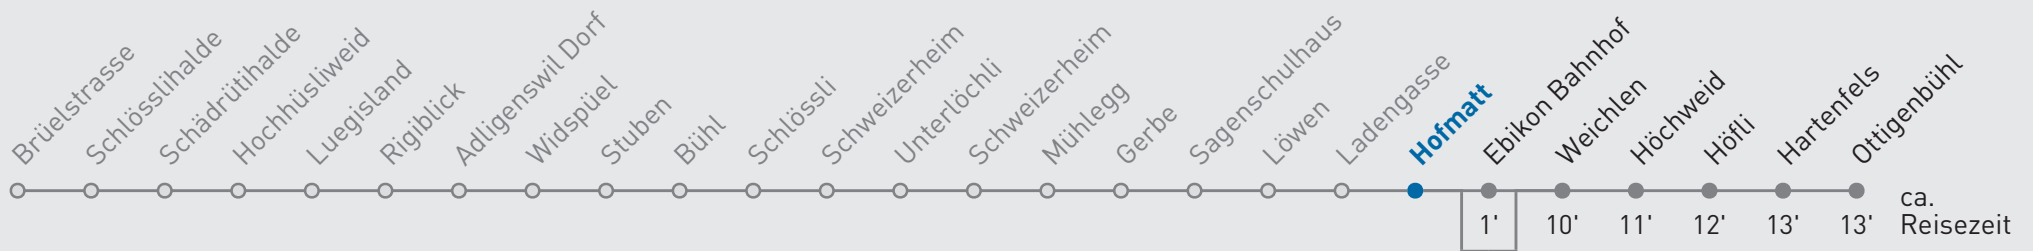

26 Ebikon Ottigenbühl

Hofmatt

Betriebsinfo

🕒	Montag-Freitag	Samstag	Sonn- und Feiertag	🕒
5	24 51	36_A 51	50	5
6	23 53	21 51	23 53	6
7	23 53	22 52	23 53	7
8	22 52	22 52	23 53	8
9	22 52	23 53	23 53	9
10	22 52	23 53	23 53	10
11	22 53	23 53	23 53	11
12	23 53	23 53	23 53	12
13	23 53	23 53	23 53	13
14	23 53	23 53	23 53	14
15	23 53	23 53	23 53	15
16	23 53	23 53	23 53	16
17	23 53	23 53	23 53	17
18	23 53	23 53	23 53	18
19	23 53	23 53	23 53	19
20	23 53	23 53	23 53	20
21	23 53	23 53	23 53	21

A bedient nicht Ebikon Bahnhof

Umleitung Linie 26

Sanierung Schösslistrasse, Ebikon (31. März 2025 – ca. 31. Juli 2025)

Die Linie 26 wird in Fahrtrichtung Ebikon Bahnhof-Ottigenbühl zwischen den Haltestellen Ebikon, Sagenschulhaus und Ebikon, Löwen umgeleitet.

Aufgrund der durch die Umleitung längeren Fahrzeit ändern sich gewisse Abfahrtszeiten bis Ebikon, Ottigenbühl im Minutenbereich.

Wir empfehlen vor jeder Fahrt den Online-Fahrplan zu konsultieren.

Danke für Ihr Verständnis!