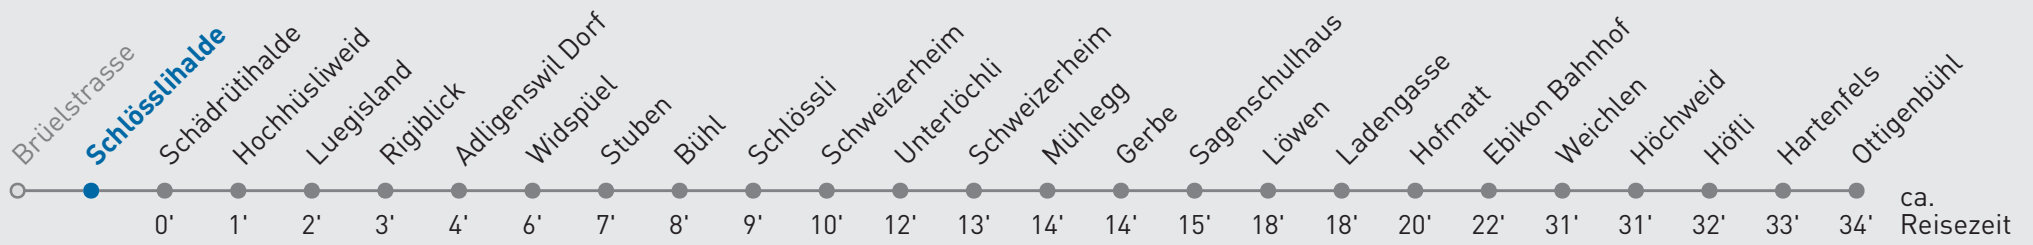

26 Unterlöchli — Ebikon Ottigenbühl

Schlösslihalde

Betriebsinfo

🕒	Montag-Freitag	Samstag	Sonn- und Feiertag	🕒
5	31	31	31	5
6	01 31	01 31	04 34	6
7	01 31	01 31	04 34	7
8	01 31	01 31	04 34	8
9	01 31	01 31	04 34	9
10	01 31	01 31	04 34	10
11	01 31	01 31	04 34	11
12	01 31	01 31	04 34	12
13	01 31	01 31	04 34	13
14	01 31	01 31	04 34	14
15	01 31	01 31	04 34	15
16	01 31	01 31	04 34	16
17	01 31	01 31	04 34	17
18	01 31	01 31	04 34	18
19	01 31	01 31	04 34	19
20	04 34	04 34	04 34	20
21	04 34	04 34	04 34	21
22	04_A 34_A	04_A 34_A	04_A 34_A	22
23	04_A 34_A	04_A 34_A	04_A 34_A	23
0	04_A 50_A	04_A 50_A	04_A 50_A	0

A bis Unterlöchli

Umleitung Linie 26

Sanierung Schlösslistrasse, Ebikon (31. März 2025 – ca. 31. Juli 2025)

Die Linie 26 wird in Fahrtrichtung Ebikon Bahnhof-Ottigenbühl zwischen den Haltestellen Ebikon, Sagenschulhaus und Ebikon, Löwen umgeleitet, woraus eine längere Reisezeit resultiert.

Um in Ebikon den Anschluss an die S-Bahn sicherzustellen, haben wir uns zusammen mit dem Verkehrsverbund Luzern dazu entschlossen, die Abfahrtszeiten ab dieser Haltestelle vorzuziehen

Wir empfehlen vor jeder Fahrt den Online-Fahrplan zu konsultieren.

Danke für Ihr Verständnis!

Gültig ab 31.03.2025. Als Sonntage gelten folgende Feiertage: 25.12., 26.12., 01.01., 02.01., 18.04., 21.04., 29.05., 09.06., 19.06., 01.08., 15.08., 01.11., 08.12.

Für die Abnahme der Anschlüsse und Einhaltung des Fahrplans besteht keine Gewähr.

Verkehrsbetriebe Luzern AG, Tribschenstrasse 65, 6002 Luzern, www.vbl.ch, Telefon 041 369 65 65

Echtzeit