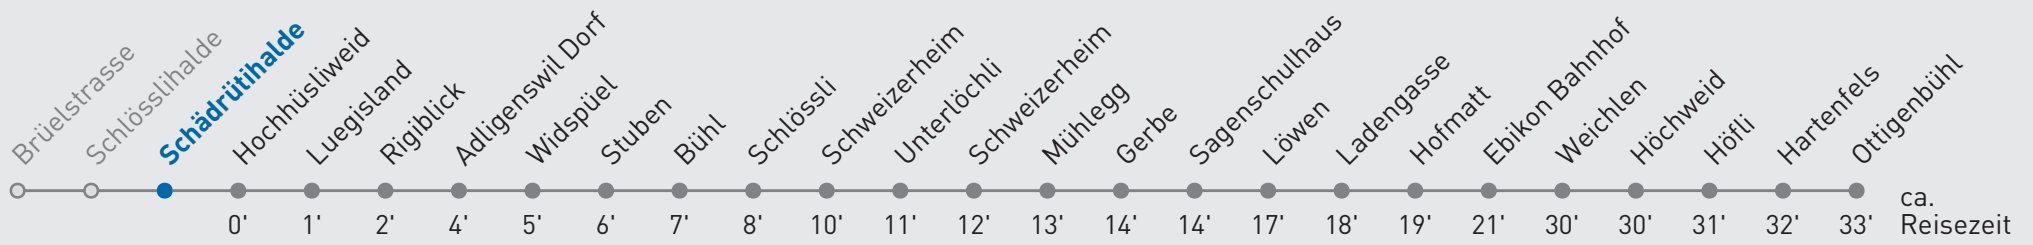

26 Unterlöchli — Ebikon Ottigenbühl

Schädritthalde

Betriebsinfo

🕒	Montag-Freitag	Samstag	Sonn- und Feiertag	🕒
5	32	32	32	5
6	02 32	02 32	05 35	6
7	02 32	02 32	05 35	7
8	02 32	02 32	05 35	8
9	02 32	02 32	05 35	9
10	02 32	02 32	05 35	10
11	02 32	02 32	05 35	11
12	02 32	02 32	05 35	12
13	02 32	02 32	05 35	13
14	02 32	02 32	05 35	14
15	02 32	02 32	05 35	15
16	02 32	02 32	05 35	16
17	02 32	02 32	05 35	17
18	02 32	02 32	05 35	18
19	02 32	02 32	05 35	19
20	05 35	05 35	05 35	20
21	05 35	05 35	05 35	21
22	05_A 35_A	05_A 35_A	05_A 35_A	22
23	05_A 35_A	05_A 35_A	05_A 35_A	23
0	05_A 51_A	05_A 51_A	05_A 51_A	0

A bis Unterlöchli

Umleitung Linie 26

Sanierung Schösslistrasse, Ebikon (31. März 2025 – ca. 31. Juli 2025)

Die Linie 26 wird in Fahrtrichtung Ebikon Bahnhof-Ottigenbühl zwischen den Haltestellen Ebikon, Sagenschulhaus und Ebikon, Löwen umgeleitet, woraus eine längere Reisezeit resultiert.

Um in Ebikon den Anschluss an die S-Bahn sicherzustellen, haben wir uns zusammen mit dem Verkehrsverbund Luzern dazu entschlossen, die Abfahrtszeiten ab dieser Haltestelle vorzuziehen

Wir empfehlen vor jeder Fahrt den Online-Fahrplan zu konsultieren.

Danke für Ihr Verständnis!

Gültig ab 31.03.2025. Als Sonntage gelten folgende Feiertage: 25.12., 26.12., 01.01., 02.01., 18.04., 21.04., 29.05., 09.06., 19.06., 01.08., 15.08., 01.11., 08.12.

Für die Abnahme der Anschlüsse und Einhaltung des Fahrplans besteht keine Gewähr.

Verkehrsbetriebe Luzern AG, Tribschenstrasse 65, 6002 Luzern, www.vbl.ch, Telefon 041 369 65 65

Echtzeit