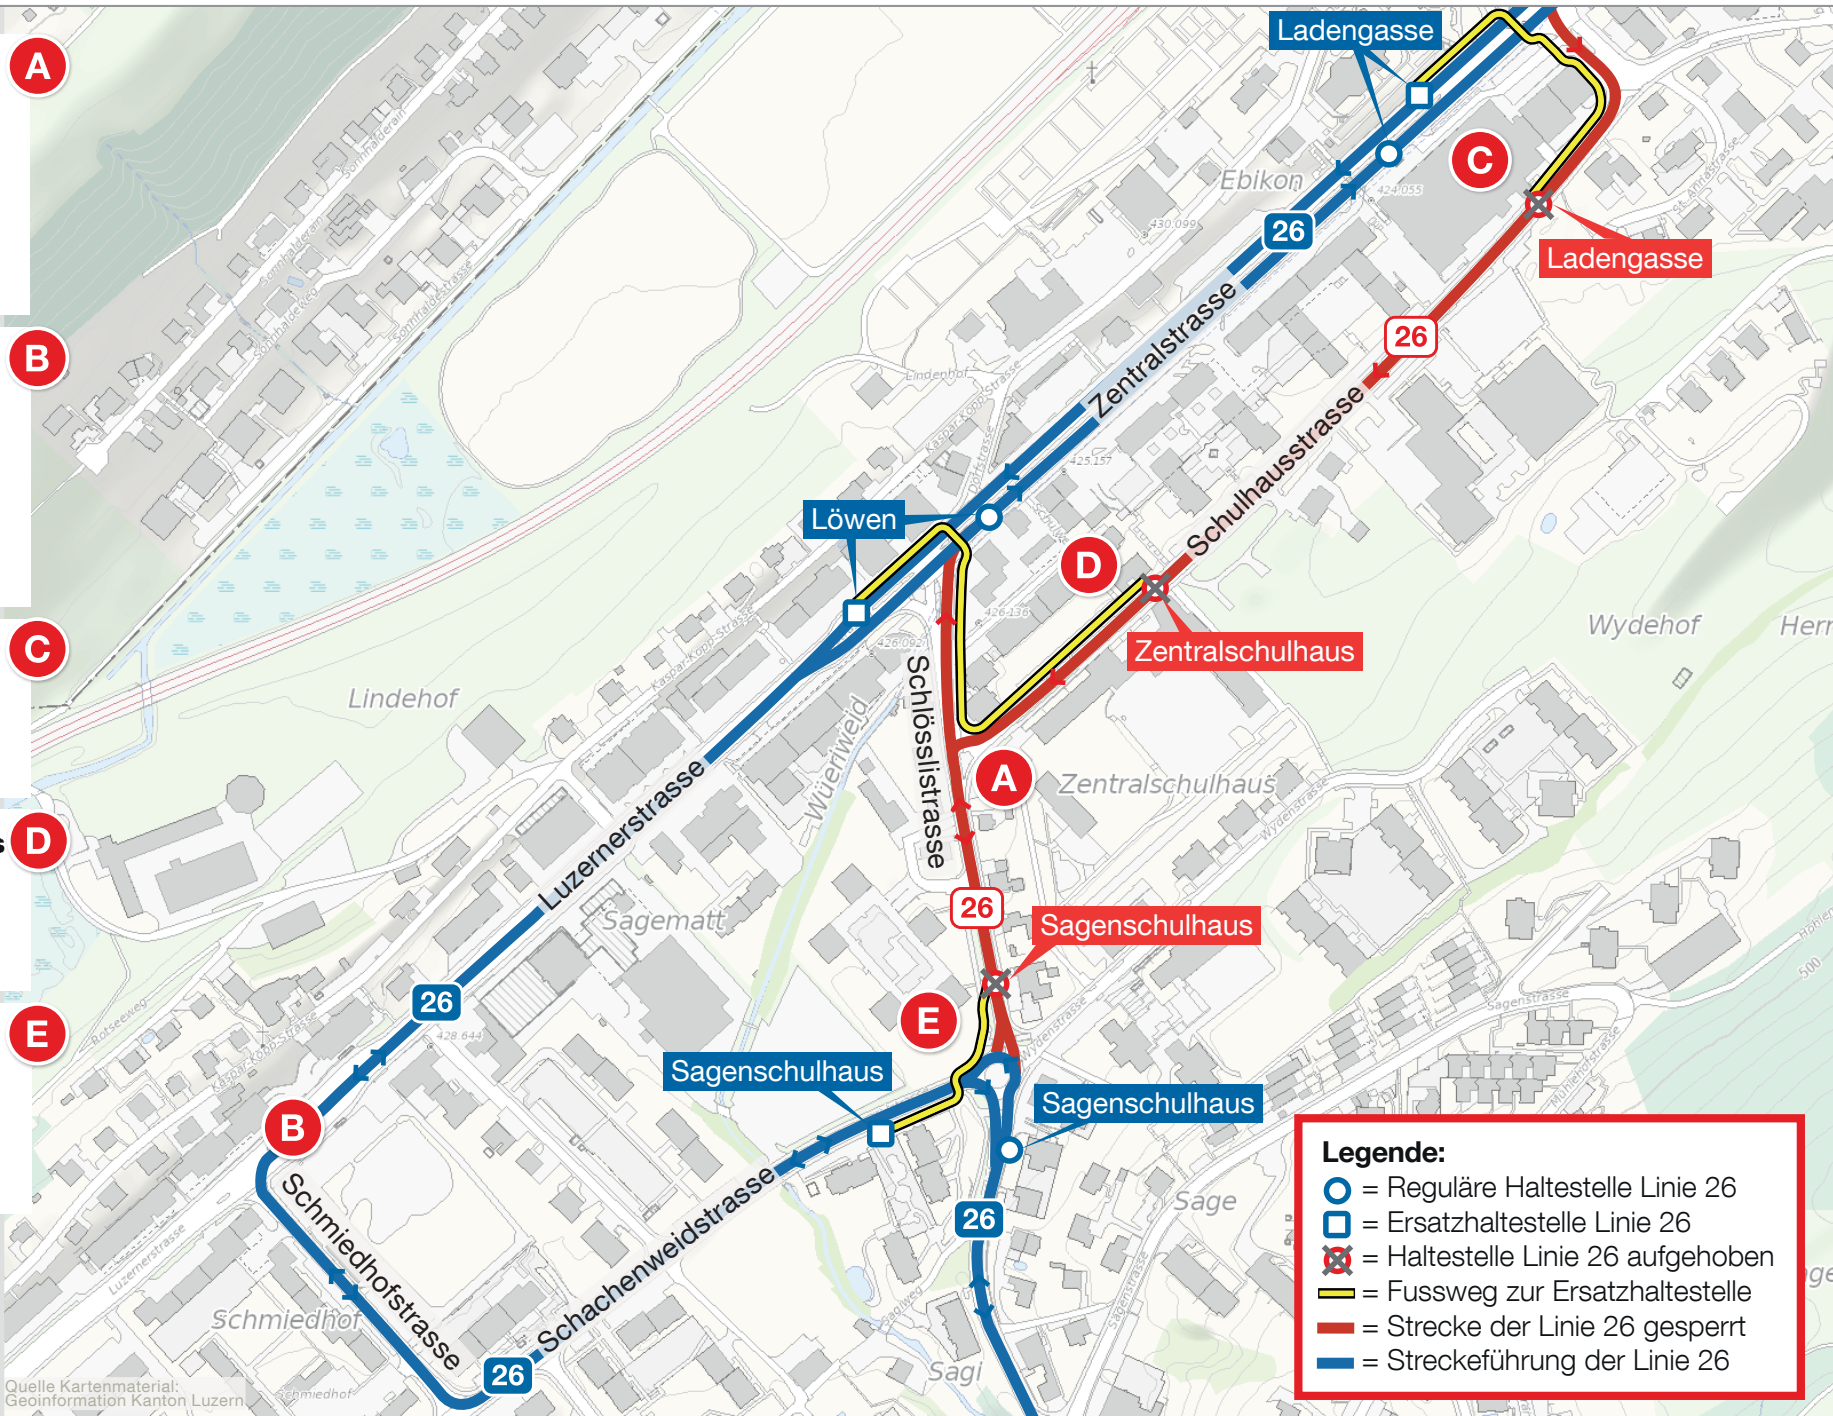

ACHTUNG! ÄNDERUNGEN

Umleitung Linie 26

Sanierung Schösslistrasse, Ebikon (31. März 2025 - ca. 31. Juli 2025)

Sperrung Schösslistrasse

Aufgrund von Bauarbeiten zwischen dem Kreisel Sagen und der Kreuzung Löwen ist die Schösslistr. bergwärts für jeglichen Verkehr, talwärts für den Busverkehr gesperrt.

Umleitung Linie 26

Die Linie 26 wird in beide Richtungen Umgeleitet (blaue Linie). Die Haltestellen Ladengasse, Zentralschulhaus und Sagenschulhaus können nicht bedient werden.

Haltestelle Ladengasse

Die Ersatzhaltestelle befindet sich an der Haltestelle der Linien 1 und 30 (Kante A)

Haltestelle Zentralschulhaus

Die Ersatzhaltestelle befindet sich an der Haltestelle Löwen der Linien 1 und 30.

Haltestelle Sagenschulhaus

Die Ersatzhaltestelle befindet sich in der Schachenweidstr. und ist mit einer Ersatzstele gekennzeichnet.

Legende:

- = Reguläre Haltestelle Linie 26
- = Ersatzhaltestelle Linie 26
- ⊗ = Haltestelle Linie 26 aufgehoben
- = Fussweg zur Ersatzhaltestelle
- = Strecke der Linie 26 gesperrt
- = Streckeführung der Linie 26