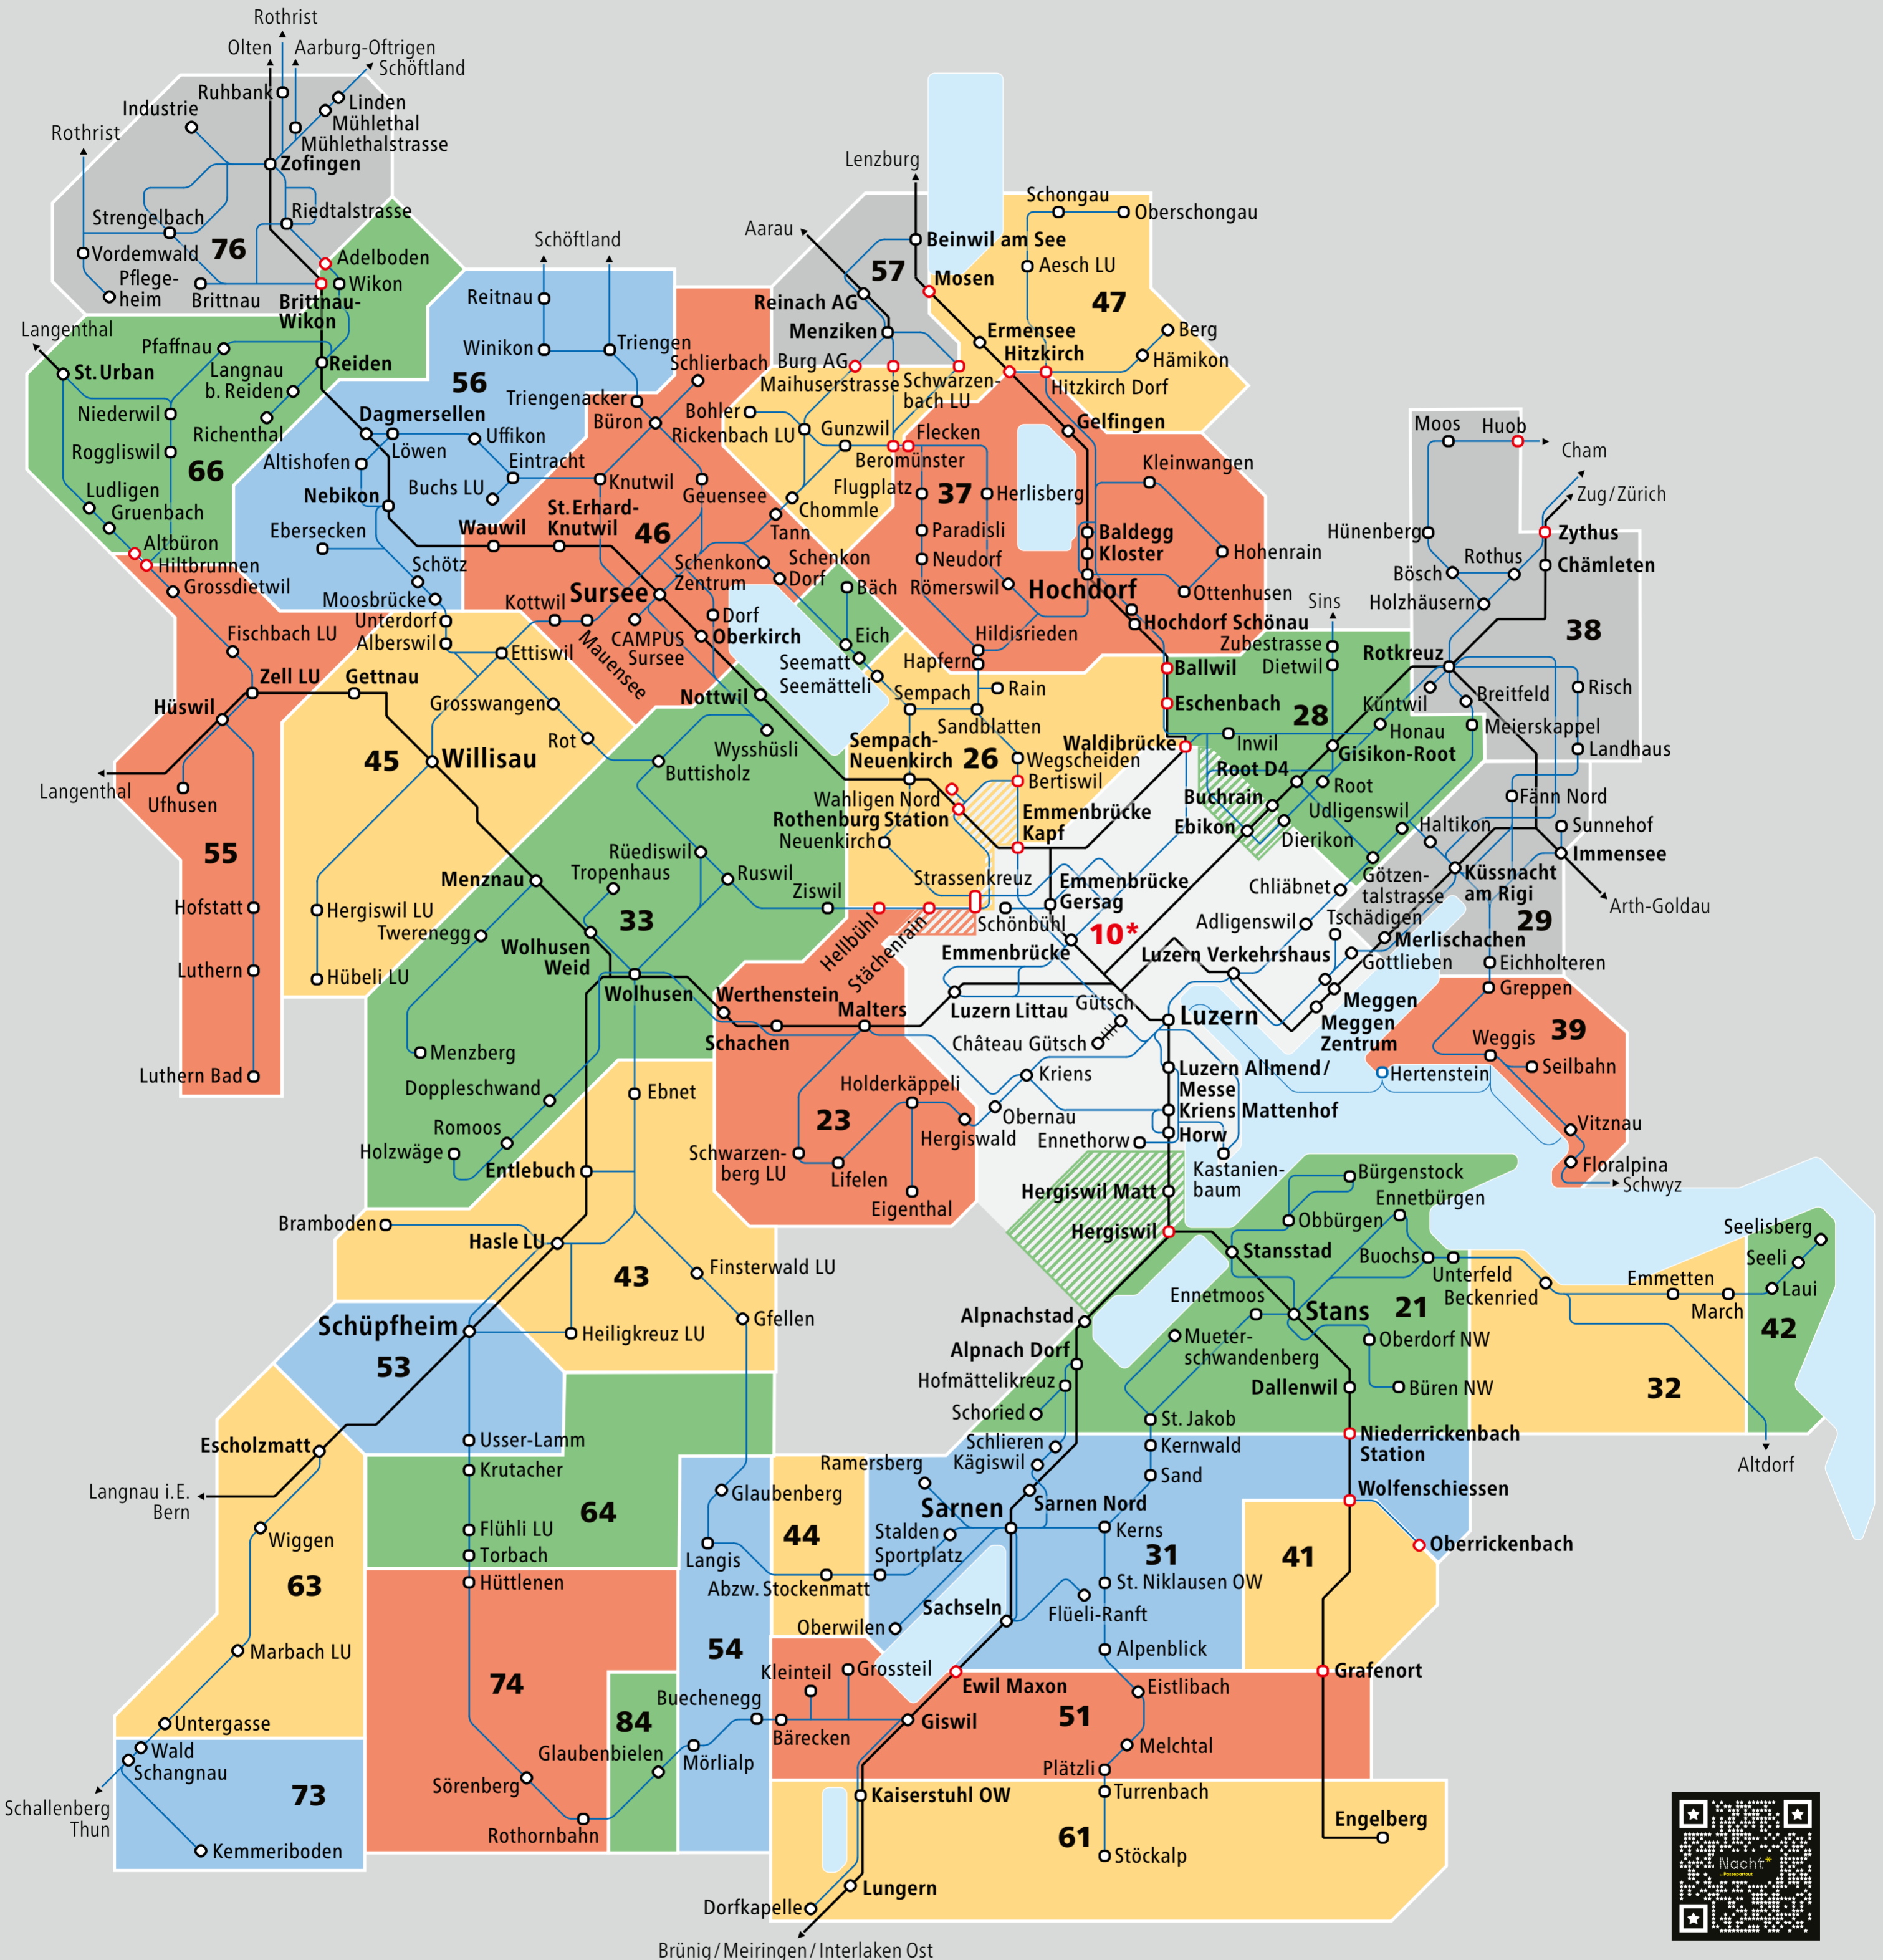

# Tarifzonen

Gültig ab 15.12.2024

# Passepartout

einfach unterwegs

— Bahn  
 — Busse  
 — Gütschliff

**32** Zonennummer

○ Die Haltestelle liegt auf der Zonengrenze und gehört zu mehreren Zonen.  
 ▨ Die Haltestellen gehören zu mehreren Zonen.

**10\*** Die Tarifzone 10\* wird in Kombination mit anderen Zonen für die Preisberechnung doppelt gezählt.

**57** **Überlappungszonen Nachbar-Tarifverbund**  
 Passepartout Fahrausweise für die grauen Zonen 29, 38, 57 und 76 sind nur in Kombination mit farbigen Passepartout Zonen erhältlich.

**Schiff Vierwaldstättersee**  
 Ein Passepartout Verbundabo mit mindestens den Zonen 10, 29 und 39 berechtigt zur freien Fahrt von und nach den Stationen Luzern Bahnhofquai, Hertenstein, Weggis und Vitznau. Für Fahrten von oder nach anderen Schiffstationen ist das Abo nicht gültig. Passepartout Billette sind auf dem Schiff ebenfalls nicht gültig.