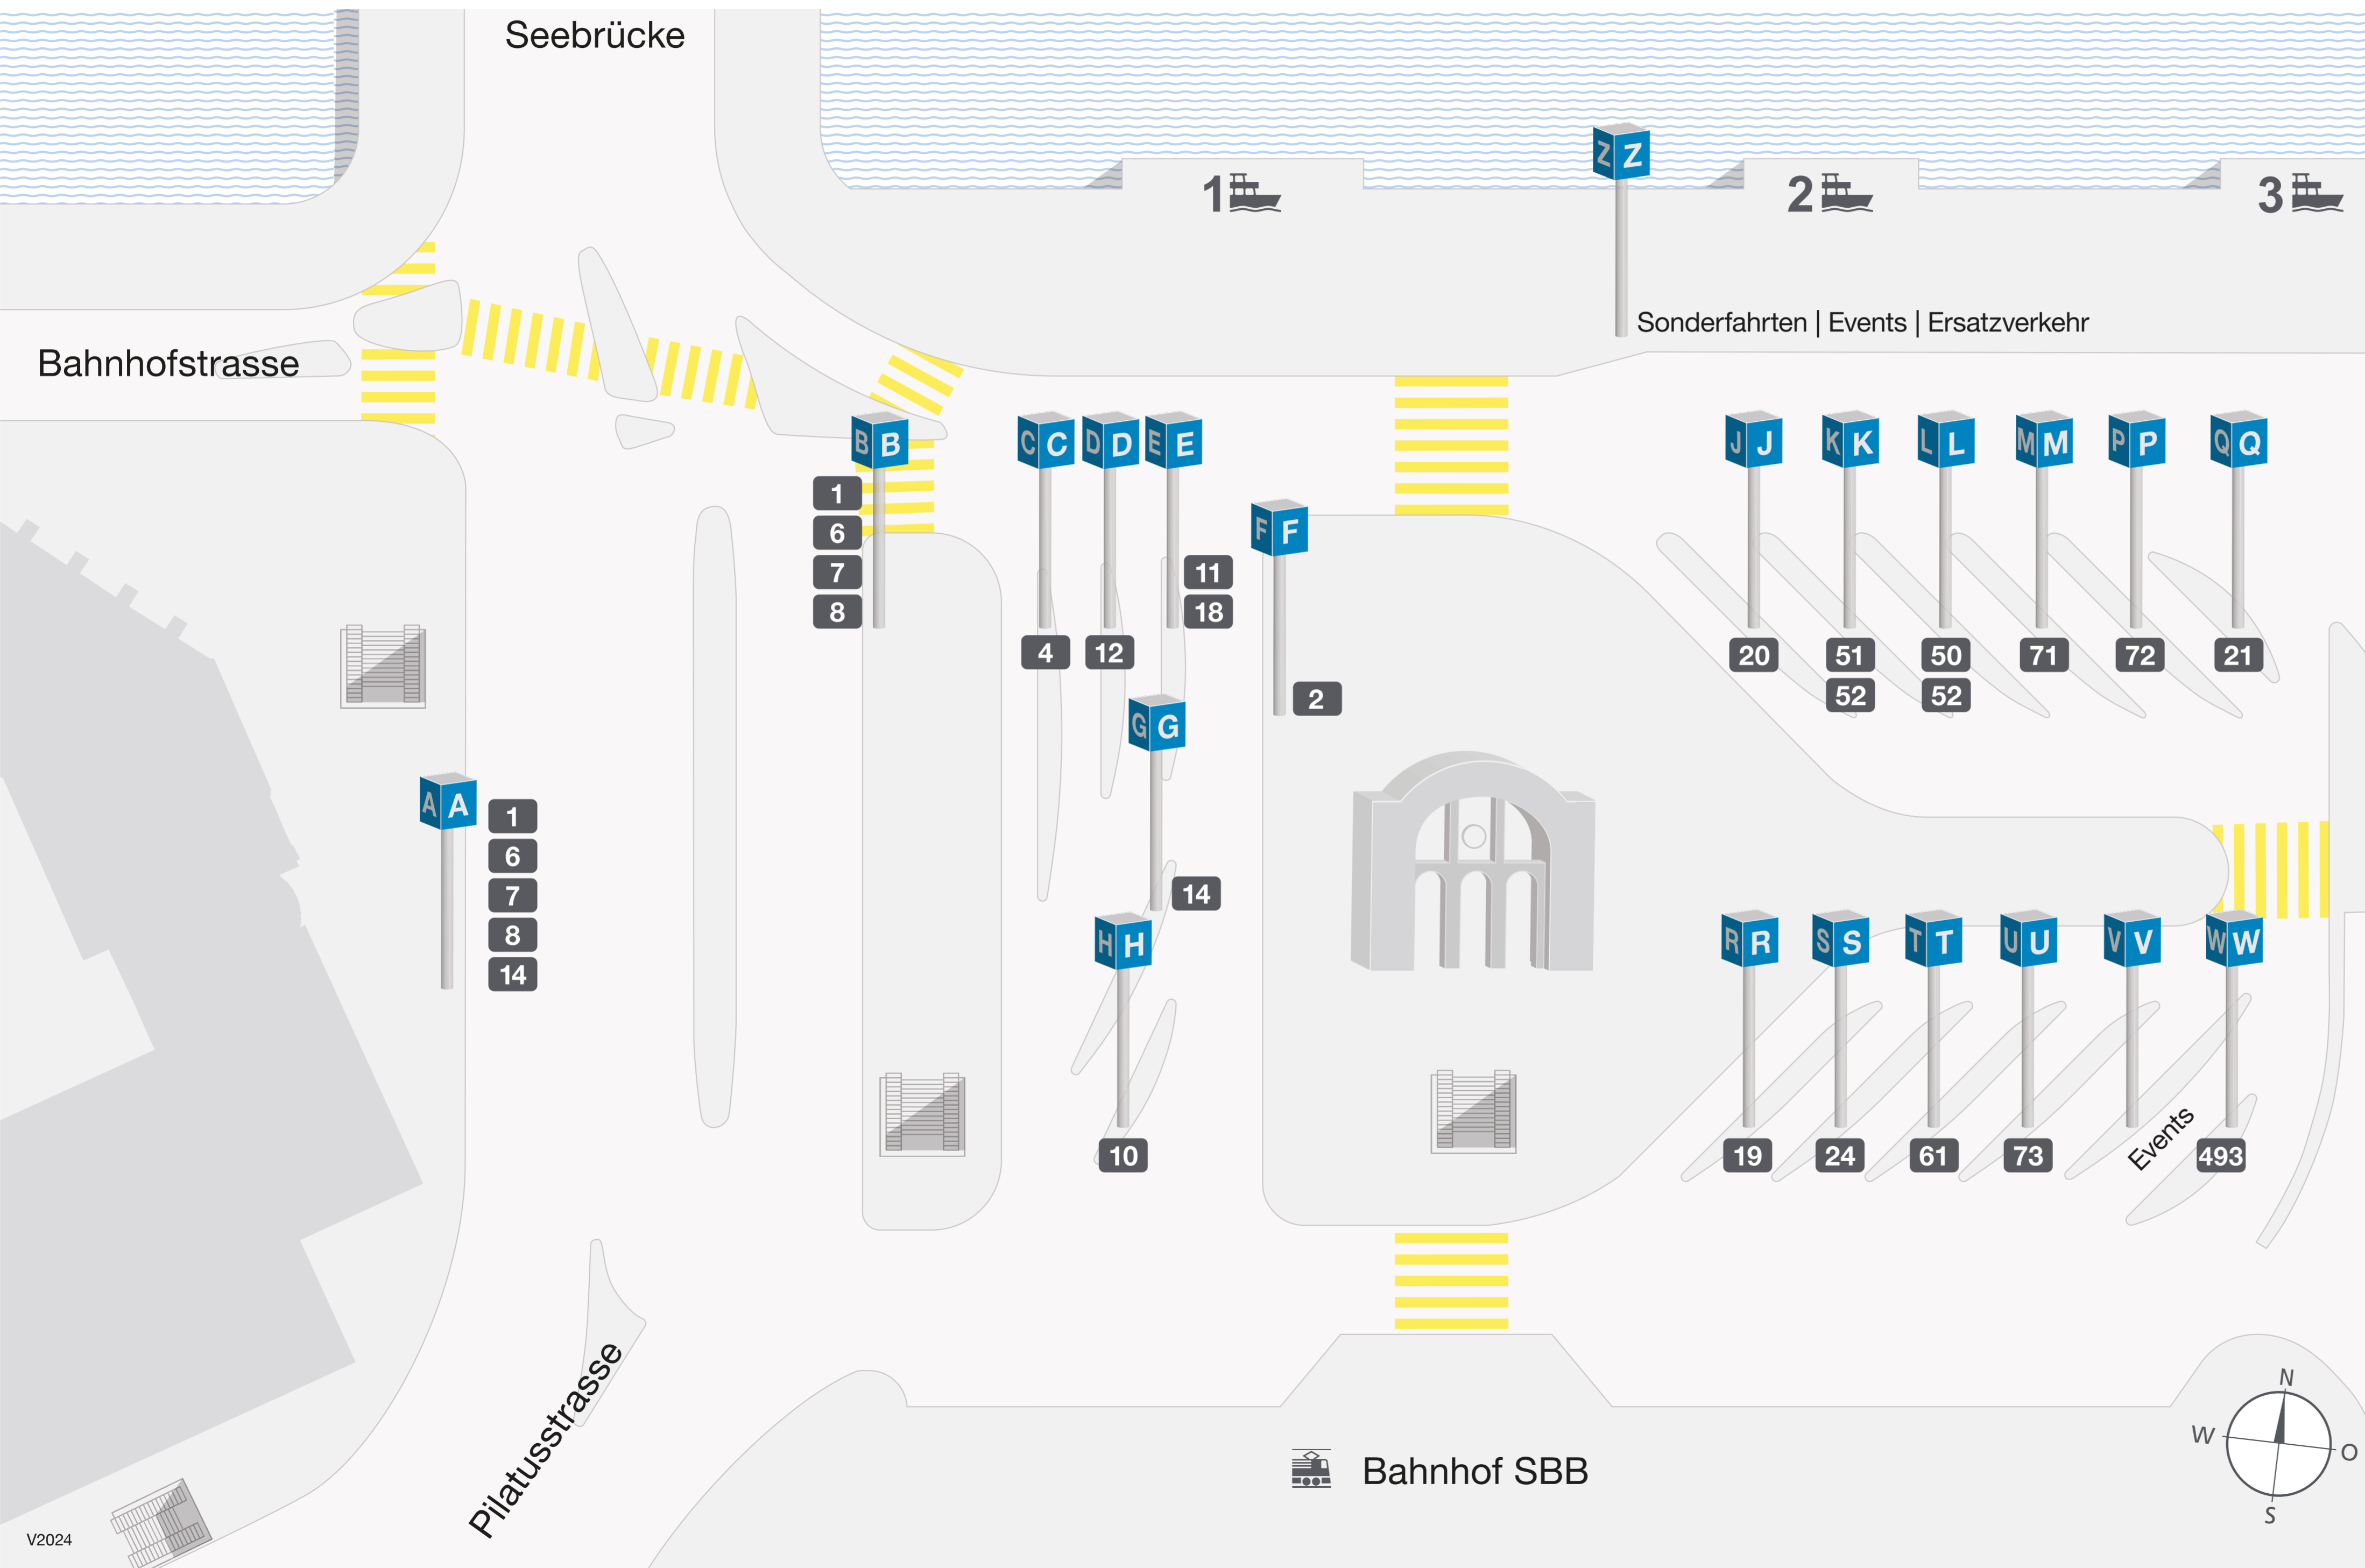

Bahnhofplatz Luzern

1	Kriens Obernau Dorf	A
1	Luzern Maihof Ebikon Fildern	B
2	Emmenbrücke Sprengi	F
4	Luzern Hubelmatt	C
6	Luzern Matthof	A
6	Luzern Büttenehalde	B
7	Horw Bireggghof	A
7	Luzern Unterlöchli	B
8	Luzern Hirtenhof	A
8	Luzern Würzenbach	B
10	Luzern Obergütsch	H
11	Luzern Dattenberg	E
12	Littau Gasshof	D
14	Kriens Nidfeld Horw Zentrum	A
14	Luzern Brüelstrasse	G
18	(Luzern Kantonsspital) Luzern Bramberg	E
19	Luzern Kantonsspital Luzern Friedental	R
20	Horw Zentrum Technikumstrasse Ennethorw	J
21	Kastanienbaum Horw Kriens Busschleife	Q
24	Meggen Tschädigen	S
50	Rothenburg Beromünster Menziken	L
51	Rothenburg Rain (HVZ)	K
52	Rothenburg Beromünster Rickenbach	L
52	Rothenburg Beromünster (HVZ)	K
61	Ruswil Ettiswil	T
71	Kriens Obernau Eigenthal	M
72	Neuenkirch	P
73	Adligenswil Udligenswil Rotkreuz	U
	Events	V
493	Altdorf Bahnhof (TellBus)	W
	Sonderfahrten Events Ersatzverkehr	Z

Bahnhof SBB