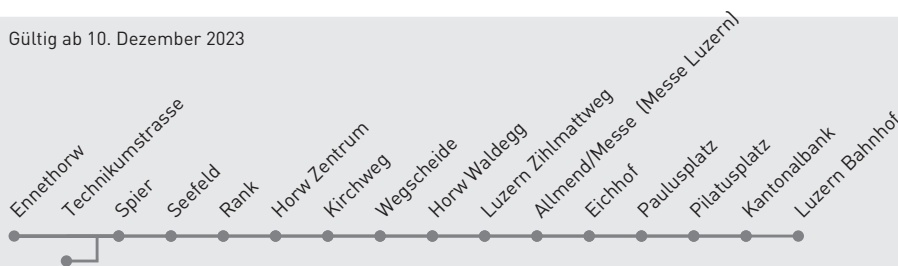

20 Horw Ennethorw / Technikumstrasse – Luzern Bahnhof

Gültig ab 10. Dezember 2023

Montag bis Freitag

Ennethorw	05.31		06.09				06.39			07.09				07.39						08.09			08.39			09.09			09.39
Technikumstrasse		05.48		06.24				06.54			07.24				07.54						08.24			08.54			09.24		
Horw Zentrum	05.35	05.52	06.13	06.21	06.28	06.36	06.43	06.51	06.58	07.06	07.13	07.21	07.28	07.36	07.43	07.51	07.58	08.06	08.13	08.28	08.43	08.58	09.13	09.28	09.43				
Luzern Bahnhof	05.46	06.03	06.27	06.34	06.42	06.49	06.57	07.04	07.12	07.19	07.27	07.34	07.42	07.49	07.57	08.04	08.12	08.19	08.27	08.42	08.57	09.12	09.27	09.42	09.57				
Ennethorw		10.09		10.39			11.09			11.39			12.09			12.39			13.09			13.39			14.09			15.39	
Technikumstrasse	09.54		10.24		10.54		11.24		11.54		12.24		12.54		13.24		13.54		14.24		14.54		15.24		15.54				
Horw Zentrum	09.58	10.13	10.28	10.43	10.58	11.13	11.28	11.43	11.58	12.13	12.28	12.43	12.58	13.13	13.28	13.43	13.58	14.13	14.28	14.43	14.58	15.13	15.28	15.43	15.58				
Luzern Bahnhof	10.12	10.27	10.42	10.57	11.12	11.27	11.42	11.57	12.12	12.27	12.42	12.57	13.12	13.27	13.42	13.57	14.12	14.27	14.42	14.57	15.12	15.27	15.42	15.57	16.12				
Ennethorw	16.09		16.43			16.58		17.13			17.43			17.58		18.13			18.28			18.43			19.13				
Technikumstrasse		16.24			16.58			17.13		17.28			17.43		17.58		18.13		18.28			18.43			19.28				
Horw Zentrum	16.13	16.28	16.40	16.47	16.55	17.02	17.10	17.17	17.25	17.32	17.40	17.47	17.55	18.02	18.10	18.17	18.25	18.32	18.40	18.47	18.55	19.02	19.10	19.17	19.32				
Luzern Bahnhof	16.27	16.42	16.55	17.03	17.10	17.18	17.25	17.33	17.40	17.48	17.55	18.03	18.10	18.18	18.25	18.33	18.40	18.48	18.55	19.01	19.10	19.16	19.25	19.31	19.45				
Verkehrshinweis																													
Ennethorw	19.43		20.10		20.38		21.08		21.38		22.08		22.38		23.08		23.38		00.08		00.54								
Technikumstrasse		19.58		20.25		20.53		21.23		21.53		22.23		22.53		23.23		23.53		00.22		00.57							
Horw Zentrum	19.47	20.02	20.13	20.28	20.41	20.56	21.11	21.26	21.41	21.56	22.11	22.26	22.41	22.56	23.11	23.26	23.41	23.56	00.11	00.25	00.57								
Luzern Bahnhof	20.01	20.16	20.25	20.40	20.53	21.08	21.23	21.38	21.53	22.08	22.23	22.38	22.53	23.08	23.23	23.38	23.53	00.08	00.23	00.37									