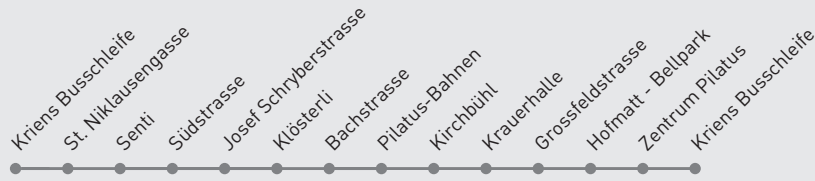

# 15 Kriens Busschleife – Kriens Pilatus-Bahnen – Kriens Busschleife

Gültig ab 10. Dezember 2023

## Montag bis Freitag

Kriens Busschleife	06.14	06.44	07.14	07.44	08.14	09.14	10.14	11.14	12.14	13.14	14.14	14.59	15.29	15.59	16.29	16.59	17.29	17.59	18.29	19.14
Klösterli	06.17	06.47	07.17	07.47	08.18	09.18	10.18	11.18	12.18	13.18	14.18	15.03	15.33	16.03	16.33	17.03	17.33	18.03	18.33	19.17
Pilatus-Bahnen	06.21	06.51	07.21	07.51	08.21	09.21	10.21	11.21	12.21	13.21	14.21	15.06	15.36	16.06	16.36	17.06	17.36	18.06	18.36	19.21
Pilatus-Bahnen	06.22	06.52	07.22	07.52	08.22	09.22	10.22	11.22	12.22	13.22	14.22	15.07	15.37	16.07	16.37	17.07	17.37	18.07	18.37	19.22
Hofmatt – Bellpark	06.25	06.55	07.25	07.55	08.25	09.25	10.25	11.25	12.25	13.25	14.25	15.10	15.40	16.10	16.40	17.10	17.40	18.10	18.40	19.25
Kriens Busschleife	06.26	06.56	07.26	07.56	08.26	09.26	10.26	11.26	12.26	13.26	14.26	15.11	15.41	16.11	16.41	17.11	17.41	18.11	18.41	19.26

## Samstag

Kriens Busschleife	07.14	08.14	09.14	10.14	11.14	12.14	13.14	14.14	15.14	16.14	17.14	18.14	19.14
Klösterli	07.17	08.17	09.17	10.17	11.17	12.17	13.17	14.17	15.17	16.17	17.17	18.17	19.17
Pilatus-Bahnen	07.21	08.21	09.21	10.21	11.21	12.21	13.21	14.21	15.21	16.21	17.21	18.21	19.21
Pilatus-Bahnen	07.22	08.22	09.22	10.22	11.22	12.22	13.22	14.22	15.22	16.22	17.22	18.22	19.22
Hofmatt – Bellpark	07.25	08.25	09.25	10.25	11.25	12.25	13.25	14.25	15.25	16.25	17.25	18.25	19.25
Kriens Busschleife	07.26	08.26	09.26	10.26	11.26	12.26	13.26	14.26	15.26	16.26	17.26	18.26	19.26