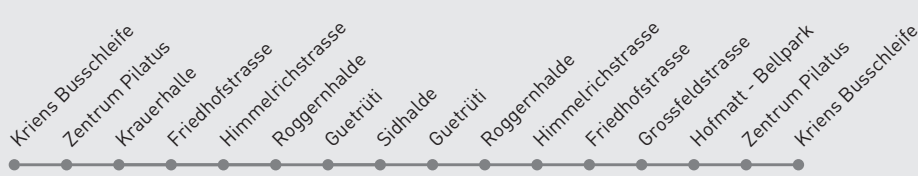

15 Kriens Busschleife – Kriens Sidhalde – Kriens Busschleife

Gültig ab 10. Dezember 2023

Montag bis Freitag

Kriens Busschleife	05.59	06.29	06.59	07.29	07.59	08.44	09.44	10.44	11.44	12.44	13.44	14.44	15.14	15.44	16.14	16.44	17.14	17.44	18.14	18.44	19.44
Friedhofstrasse	06.01	06.31	07.01	07.31	08.01	08.46	09.46	10.46	11.46	12.46	13.46	14.46	15.16	15.46	16.16	16.46	17.16	17.46	18.16	18.46	19.46
Sidhalde	06.04	06.34	07.04	07.34	08.04	08.49	09.49	10.49	11.49	12.49	13.49	14.49	15.19	15.49	16.19	16.49	17.19	17.49	18.19	18.49	19.49
Sidhalde	06.06	06.36	07.06	07.36	08.06	08.51	09.51	10.51	11.51	12.51	13.51	14.51	15.21	15.51	16.21	16.51	17.21	17.51	18.21	18.51	19.51
Friedhofstrasse	06.08	06.38	07.08	07.38	08.08	08.53	09.53	10.53	11.53	12.53	13.53	14.53	15.23	15.53	16.23	16.53	17.23	17.53	18.23	18.53	19.53
Kriens Busschleife	06.12	06.42	07.12	07.42	08.12	08.57	09.57	10.57	11.57	12.57	13.57	14.57	15.27	15.57	16.27	16.57	17.27	17.57	18.27	18.57	19.57

Samstag

Kriens Busschleife	07.44	08.44	09.44	10.44	11.44	12.44	13.44	14.44	15.44	16.44	17.44	18.44	19.44
Friedhofstrasse	07.46	08.46	09.46	10.46	11.46	12.46	13.46	14.46	15.46	16.46	17.46	18.46	19.46
Sidhalde	07.49	08.49	09.49	10.49	11.49	12.49	13.49	14.49	15.49	16.49	17.49	18.49	19.49
Sidhalde	07.51	08.51	09.51	10.51	11.51	12.51	13.51	14.51	15.51	16.51	17.51	18.51	19.51
Friedhofstrasse	07.53	08.53	09.53	10.53	11.53	12.53	13.53	14.53	15.53	16.53	17.53	18.53	19.53
Kriens Busschleife	07.57	08.57	09.57	10.57	11.57	12.57	13.57	14.57	15.57	16.57	17.56	18.56	19.57

Sonn- und Feiertag

Kriens Busschleife	07.44	08.44	09.44	10.44	11.44	12.44	13.44	14.44	15.44	16.44	17.44	18.44	19.44
Friedhofstrasse	07.46	08.46	09.46	10.46	11.46	12.46	13.46	14.46	15.46	16.46	17.46	18.46	19.46
Sidhalde	07.49	08.49	09.49	10.49	11.49	12.49	13.49	14.49	15.49	16.49	17.49	18.49	19.49
Sidhalde	07.51	08.51	09.51	10.51	11.51	12.51	13.51	14.51	15.51	16.51	17.51	18.51	19.51
Friedhofstrasse	07.53	08.53	09.53	10.53	11.53	12.53	13.53	14.53	15.53	16.53	17.53	18.53	19.53
Kriens Busschleife	07.56	08.56	09.56	10.56	11.56	12.56	13.56	14.56	15.56	16.56	17.56	18.56	19.57