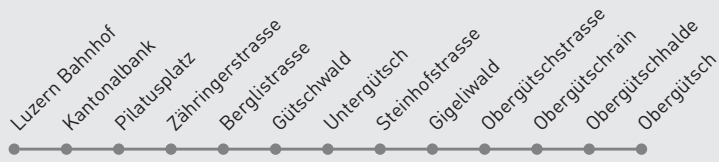

10 Luzern Bahnhof – Luzern Obergütsch

Gültig ab 11. Dezember 2022

Montag bis Freitag

Luzern Bahnhof	05.23	05.45	06.00	06.10	06.20	06.30	06.40	06.50	07.00	07.10	07.20	07.30	07.40	07.50	08.00	08.15	08.30	08.45	09.00	09.15	09.30	09.45	10.00	10.15	10.30
Steinhofstrasse	05.30	05.52	06.08	06.18	06.28	06.38	06.48	06.58	07.08	07.18	07.28	07.38	07.48	07.58	08.08	08.23	08.38	08.53	09.08	09.23	09.38	09.53	10.08	10.23	10.38
Obergütsch	05.33	05.55	06.11	06.21	06.31	06.41	06.51	07.01	07.11	07.21	07.31	07.41	07.51	08.01	08.11	08.26	08.41	08.56	09.11	09.26	09.41	09.56	10.11	10.26	10.41
Luzern Bahnhof	10.45	11.00	11.15	11.30	11.45	12.00	12.15	12.30	12.45	13.00	13.15	13.30	13.45	14.00	14.15	14.30	14.45	15.00	15.15	15.30	15.45	16.00	16.10	16.20	16.30
Steinhofstrasse	10.53	11.08	11.23	11.38	11.53	12.08	12.23	12.38	12.53	13.08	13.23	13.38	13.53	14.08	14.23	14.38	14.53	15.08	15.24	15.39	15.54	16.09	16.19	16.29	16.39
Obergütsch	10.56	11.11	11.26	11.41	11.56	12.11	12.26	12.41	12.56	13.11	13.26	13.41	13.56	14.11	14.26	14.41	14.56	15.11	15.28	15.43	15.58	16.13	16.23	16.33	16.43
Verkehrshinweis																	A	A	A	A	A	A	A	A	A
Luzern Bahnhof	16.40	16.50	17.00	17.10	17.20	17.30	17.40	17.50	18.00	18.10	18.20	18.30	18.45	19.00	19.15	19.30	19.45	20.02	20.32	21.02	21.32	22.02	22.32	23.02	23.32
Steinhofstrasse	16.49	16.59	17.09	17.19	17.29	17.39	17.49	17.59	18.09	18.19	18.29	18.39	18.54	19.08	19.23	19.38	19.53	20.09	20.39	21.09	21.39	22.09	22.39	23.09	23.39
Obergütsch	16.53	17.03	17.13	17.23	17.33	17.43	17.53	18.03	18.13	18.23	18.33	18.43	18.58	19.11	19.26	19.41	19.56	20.12	20.42	21.12	21.42	22.12	22.42	23.12	23.42
Verkehrshinweis	A	A																							
Luzern Bahnhof	00.02	00.35																							
Steinhofstrasse	00.09	00.42																							
Obergütsch	00.12	00.45																							

Samstag

Luzern Bahnhof	05.30	06.00	06.15	06.30	06.45	07.00	07.15	07.30	07.45	08.00	08.15	08.30	08.45	09.00	09.15	09.30	09.45	10.00	10.15	10.30	10.45	11.00	11.15	11.30	11.45
Steinhofstrasse	05.37	06.07	06.22	06.38	06.53	07.08	07.23	07.38	07.53	08.08	08.23	08.38	08.53	09.08	09.23	09.38	09.53	10.08	10.23	10.38	10.53	11.08	11.23	11.38	11.53
Obergütsch	05.40	06.10	06.25	06.41	06.56	07.11	07.26	07.41	07.56	08.11	08.26	08.41	08.56	09.11	09.26	09.41	09.56	10.11	10.26	10.41	10.56	11.11	11.26	11.41	11.56
Luzern Bahnhof	12.00	12.15	12.30	12.45	13.00	13.15	13.30	13.45	14.00	14.15	14.30	14.45	15.00	15.15	15.30	15.45	16.00	16.15	16.30	16.45	17.00	17.15	17.30	17.45	18.00
Steinhofstrasse	12.08	12.23	12.38	12.53	13.09	13.24	13.39	13.54	14.09	14.24	14.39	14.54	15.09	15.24	15.39	15.54	16.09	16.24	16.38	16.53	17.08	17.23	17.38	17.53	18.08
Obergütsch	12.11	12.26	12.41	12.56	13.13	13.28	13.43	13.58	14.13	14.28	14.43	14.58	15.13	15.28	15.43	15.58	16.13	16.28	16.41	16.56	17.11	17.26	17.41	17.56	18.11
Verkehrshinweis				A	A	A	A	A	A	A	A	A	A	A											
Luzern Bahnhof	18.15	18.30	19.00	19.30	20.02	20.32	21.02	21.32	22.02	22.32	23.02	23.32	00.02	00.35											
Steinhofstrasse	18.23	18.38	19.08	19.38	20.09	20.39	21.09	21.39	22.09	22.39	23.09	23.39	00.09	00.42											
Obergütsch	18.26	18.41	19.11	19.41	20.12	20.42	21.12	21.42	22.12	22.42	23.12	23.42	00.12	00.45											

Sonn- und Feiertag