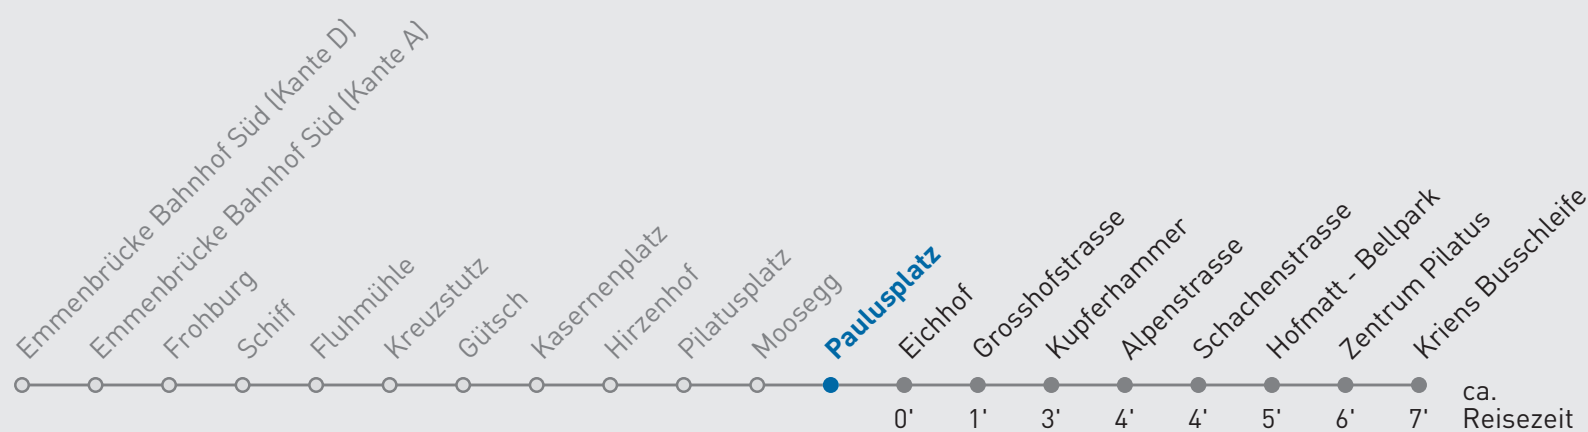

5 Kriens Busschleife

Paulusplatz

🕒	Montag-Freitag	Samstag	Sonn- und Feiertag	🕒
5	54	54		5
6	01 08 17 24 32 39 47 54	08 22 37 52		6
7	02 09 16 23 31 38 46 53	07 22 37 52		7
8	00 07 15 22 30 37 45 52	07 22 37 54		8
9	07 22 37 52	09 24 39 54		9
10	07 24 39 54	09 26 41 56		10
11	09 22 37 52	11 24 39 54		11
12	07 22 37 52	09 24 39 54		12
13	07 22 37 54	09 24 39 56		13
14	09 24 39 54	11 26 41 56		14
15	09 24 39 46 54	11 26 41 56		15
16	02 09 17 24 32 39 45 53	11 26 41 53		16
17	01 08 16 23 31 38 46 53	08 23 38 53		17
18	01 08 16 23 31 38 46 53	08 23 38 53		18
19	01 08 22 37 52	08 22 36 51		19
20	07	06		20

Gültig von 10.12.2023 - 14.12.2024. Als Sonntage gelten folgende Feiertage: 25.12., 26.12.2023, 01.01., 02.01., 29.03., 01.04., 09.05., 20.05., 30.05., 01.08., 15.08., 01.11., 08.12.2024.

Für die Abnahme der Anschlüsse und Einhaltung des Fahrplanes besteht keine Gewähr.