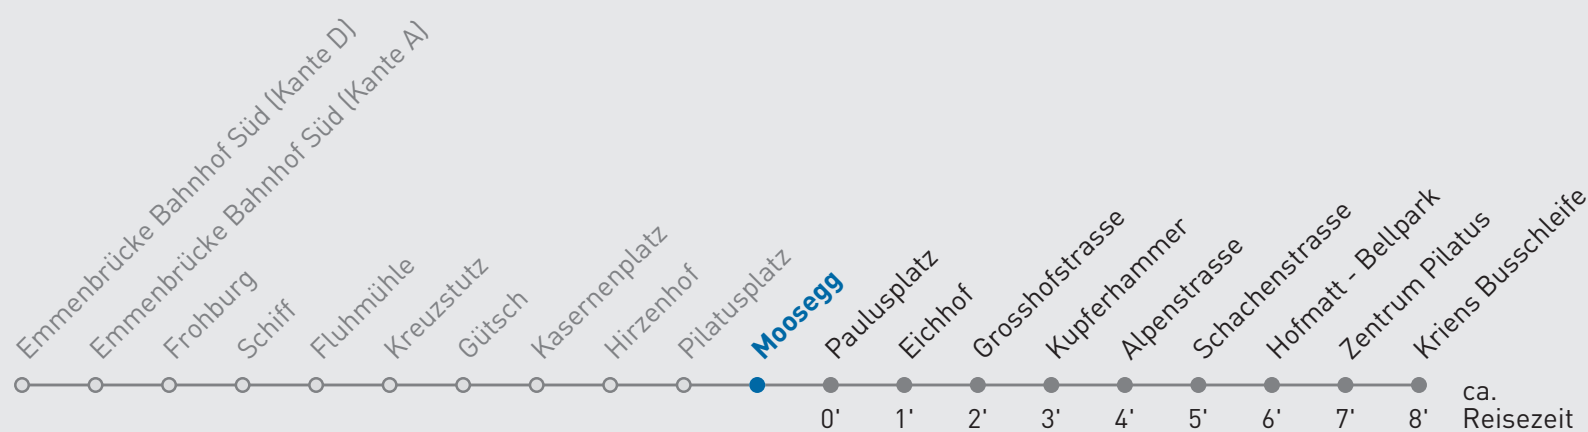

5 Kriens Busschleife

Moosegg

🕒	Montag-Freitag	Samstag	Sonn- und Feiertag	🕒
5	53	53		5
6	01 08 17 23 31 38 46 53	07 22 37 52		6
7	01 08 16 23 31 38 46 53	07 22 37 52		7
8	00 07 15 22 30 37 45 52	07 22 37 54		8
9	07 22 37 52	09 24 39 54		9
10	07 23 38 53	09 25 40 55		10
11	08 22 37 52	10 24 39 54		11
12	07 22 37 52	09 24 39 54		12
13	07 22 37 53	09 24 39 55		13
14	08 23 38 53	10 25 40 55		14
15	08 23 38 45 53	10 25 40 55		15
16	01 08 16 23 31 38 44 52	10 25 40 52		16
17	00 07 15 22 30 37 45 52	07 22 37 52		17
18	00 07 15 22 30 37 45 52	07 22 37 52		18
19	00 07 21 36 51	07 21 35 50		19
20	06	05		20