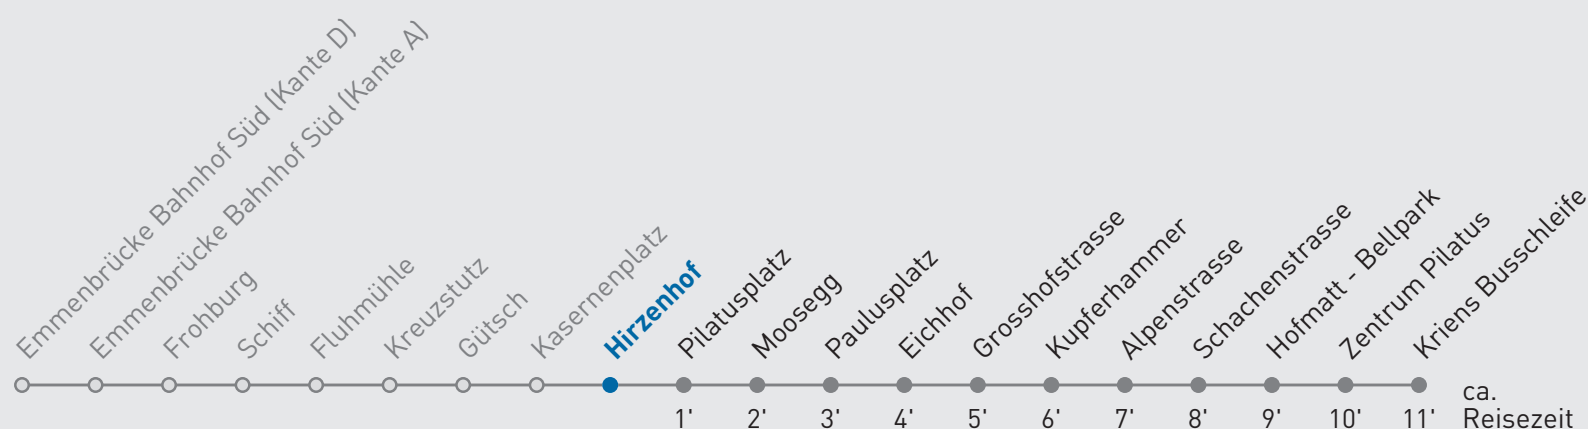

5 Kriens Busschleife

Hirzenhof

🕒	Montag-Freitag	Samstag	Sonn- und Feiertag	🕒
6	20 28 35 43 50 58	20 35 50		6
7	05 13 20 28 35 43 50 57	05 20 35 50		7
8	04 12 19 27 34 42 49	05 20 35 51		8
9	04 19 34 49	06 21 36 51		9
10	04 20 35 50	06 22 37 52		10
11	05 19 34 49	07 21 36 51		11
12	04 19 34 49	06 21 36 51		12
13	04 19 34 50	06 21 36 52		13
14	05 20 35 50	07 22 37 52		14
15	05 20 35 50	07 22 37 52		15
16	05 13 20 28 35 41 49 57	07 22 37 50		16
17	04 12 19 27 34 42 49 57	05 20 35 50		17
18	04 12 19 27 34 42 49 57	05 20 35 50		18
19	04 19 34 49	05 19 33 48		19
20	04	03		20

Gültig von 10.12.2023 - 14.12.2024. Als Sonntage gelten folgende Feiertage: 25.12., 26.12.2023, 01.01., 02.01., 29.03., 01.04., 09.05., 20.05., 30.05., 01.08., 15.08., 01.11., 08.12.2024.

Für die Abnahme der Anschlüsse und Einhaltung des Fahrplanes besteht keine Gewähr.

Verkehrsbetriebe Luzern AG, Tribtschenstrasse 65, 6002 Luzern, www.vbl.ch, Tel: 041 369 65 65

Echtzeit