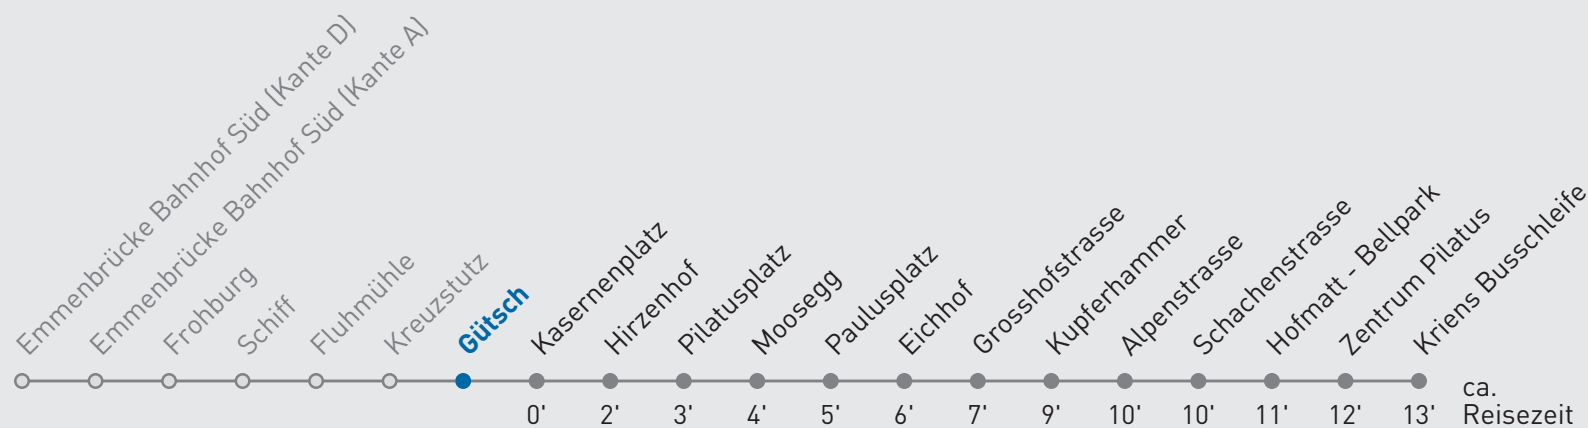

5 Kriens Busschleife

Gütsch

🕒	Montag-Freitag	Samstag	Sonn- und Feiertag	🕒
6	17 25 32 40 47 55	18 33 48		6
7	02 10 17 25 32 40 47 54	03 18 33 48		7
8	01 09 16 24 31 39 46	03 18 33 48		8
9	01 16 31 46	03 18 33 48		9
10	01 17 32 47	03 19 34 49		10
11	02 16 31 46	04 18 33 48		11
12	01 16 31 46	03 18 33 48		12
13	01 16 31 47	03 18 33 49		13
14	02 17 32 47	04 19 34 49		14
15	02 17 32 47	04 19 34 49		15
16	02 10 17 25 32 39 47 55	04 19 34 48		16
17	02 10 17 25 32 40 47 55	03 18 33 48		17
18	02 10 17 25 32 40 47 55	03 18 33 48		18
19	02 17 32 47	03 17 31 46		19
20	02	01		20

Gültig von 10.12.2023 - 14.12.2024. Als Sonntage gelten folgende Feiertage: 25.12., 26.12.2023, 01.01., 02.01., 29.03., 01.04., 09.05., 20.05., 30.05., 01.08., 15.08., 01.11., 08.12.2024.

Für die Abnahme der Anschlüsse und Einhaltung des Fahrplanes besteht keine Gewähr.