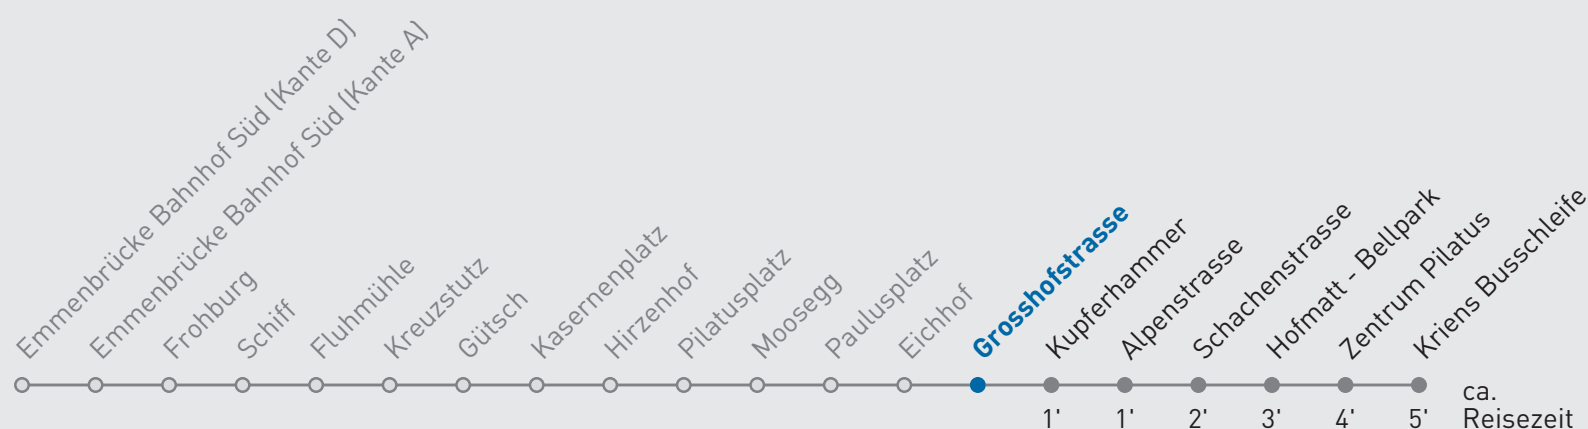

5 Kriens Busschleife

Grosshofstrasse

🕒	Montag-Freitag	Samstag	Sonn- und Feiertag	🕒
5	56	56		5
6	04 11 20 26 34 41 49 56	10 24 39 54		6
7	04 11 19 26 34 41 49 56	09 24 39 54		7
8	03 10 18 25 33 40 48 55	09 24 39 57		8
9	10 25 40 55	12 27 42 57		9
10	10 26 41 56	12 28 43 58		10
11	11 25 40 55	13 27 42 57		11
12	10 25 40 55	12 27 42 57		12
13	10 25 40 56	12 27 42 58		13
14	11 26 41 56	13 28 43 58		14
15	11 26 41 48 56	13 28 43 58		15
16	04 11 19 26 34 41 47 55	13 28 43 55		16
17	03 10 18 25 33 40 48 55	10 25 40 55		17
18	03 10 18 25 33 40 48 55	10 25 40 55		18
19	03 10 24 39 54	10 24 38 53		19
20	09	08		20

Gültig von 10.12.2023 - 14.12.2024. Als Sonntage gelten folgende Feiertage: 25.12., 26.12.2023, 01.01., 02.01., 29.03., 01.04., 09.05., 20.05., 30.05., 01.08., 15.08., 01.11., 08.12.2024.

Für die Abnahme der Anschlüsse und Einhaltung des Fahrplanes besteht keine Gewähr.

Verkehrsbetriebe Luzern AG, Tribtschenstrasse 65, 6002 Luzern, www.vbl.ch, Tel: 041 369 65 65

Echtzeit