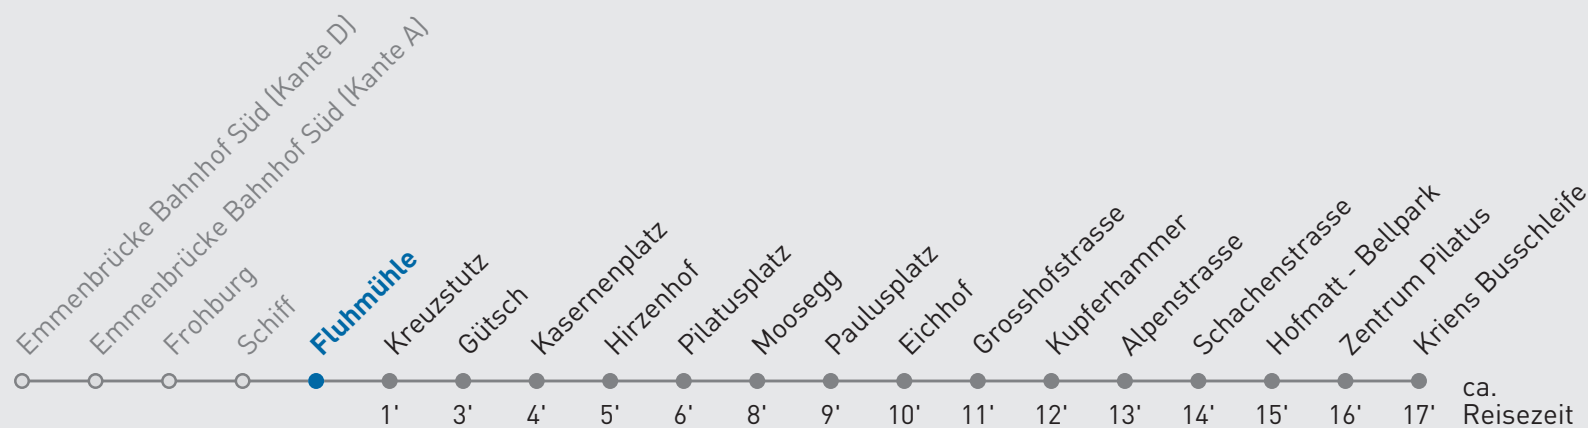

5 Kriens Busschleife

Fluhmühle

🕒	Montag-Freitag	Samstag	Sonn- und Feiertag	🕒
6	14 22 29 37 44 52 59	15 30 45		6
7	07 14 22 29 37 44 51 58	00 15 30 45		7
8	06 13 21 28 36 43 58	00 15 30 45		8
9	13 28 43 58	00 15 30 45		9
10	13 28 43 58	00 15 30 45		10
11	13 28 43 58	00 15 30 45		11
12	13 28 43 58	00 15 30 45		12
13	13 28 43 58	00 15 30 45		13
14	13 28 43 58	00 15 30 45		14
15	13 28 43 58	00 15 30 45		15
16	06 13 21 28 36 44 52 59	00 15 30 45		16
17	07 14 22 29 37 44 52 59	00 15 30 45		17
18	07 14 22 29 37 44 52 59	00 15 30 45		18
19	14 29 44 59	00 14 28 43 58		19