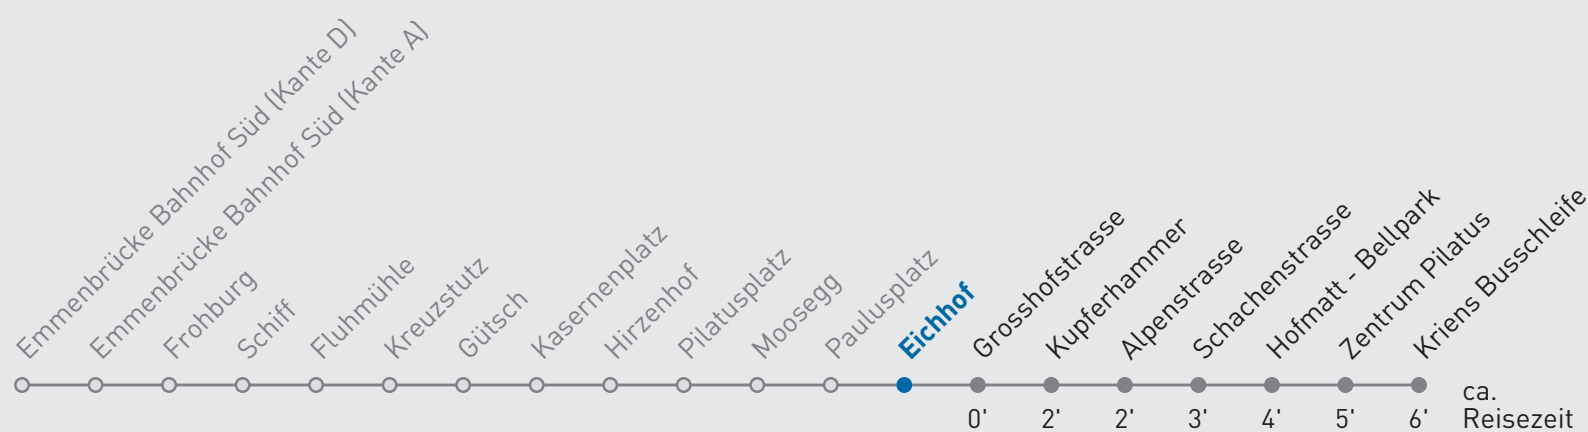

# 5 Kriens Busschleife

Eichhof

🕒	Montag-Freitag	Samstag	Sonn- und Feiertag	🕒
<b>5</b>	55	55		<b>5</b>
<b>6</b>	03 10 19 25 33 40 48 55	09 23 38 53		<b>6</b>
<b>7</b>	03 10 17 24 32 39 47 54	08 23 38 53		<b>7</b>
<b>8</b>	01 08 16 23 31 38 46 53	08 23 38 55		<b>8</b>
<b>9</b>	08 23 38 53	10 25 40 55		<b>9</b>
<b>10</b>	08 25 40 55	10 27 42 57		<b>10</b>
<b>11</b>	10 23 38 53	12 25 40 55		<b>11</b>
<b>12</b>	08 23 38 53	10 25 40 55		<b>12</b>
<b>13</b>	08 23 38 55	10 25 40 57		<b>13</b>
<b>14</b>	10 25 40 55	12 27 42 57		<b>14</b>
<b>15</b>	10 25 40 47 55	12 27 42 57		<b>15</b>
<b>16</b>	03 10 18 25 33 40 46 54	12 27 42 54		<b>16</b>
<b>17</b>	02 09 17 24 32 39 47 54	09 24 39 54		<b>17</b>
<b>18</b>	02 09 17 24 32 39 47 54	09 24 39 54		<b>18</b>
<b>19</b>	02 09 23 38 53	09 23 37 52		<b>19</b>
<b>20</b>	08	07		<b>20</b>