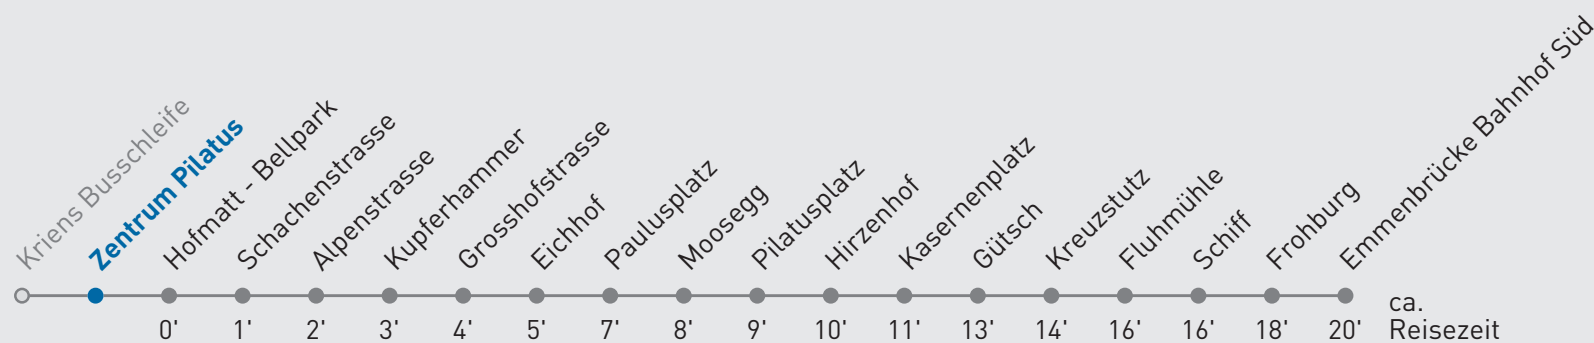

5 Emmenbrücke Bahnhof Süd

Zentrum Pilatus

🕒	Montag-Freitag	Samstag	Sonn- und Feiertag	🕒
6	08 15 23 30 38 45 53	10 24 39 54		6
7	00 08 15 23 30 38 45 53	09 24 39 54		7
8	00 09 16 24 31 39 54	09 24 39 54		8
9	09 24 39 54	09 24 39 54		9
10	09 24 39 54	09 24 39 54		10
11	09 24 39 54	09 24 39 54		11
12	09 24 39 54	09 24 39 56		12
13	09 24 39 54	08 23 38 53		13
14	09 24 39 54	08 23 38 53		14
15	09 24 39 53	08 23 38 53		15
16	00 08 15 23 30 38 45 53	08 23 37 52		16
17	00 08 15 23 30 38 45 53	09 24 39 54		17
18	00 08 15 23 30 38 45 53	09 24 39 54		18
19	00 15 30 45	09 24 39 53		19
20	00	09		20