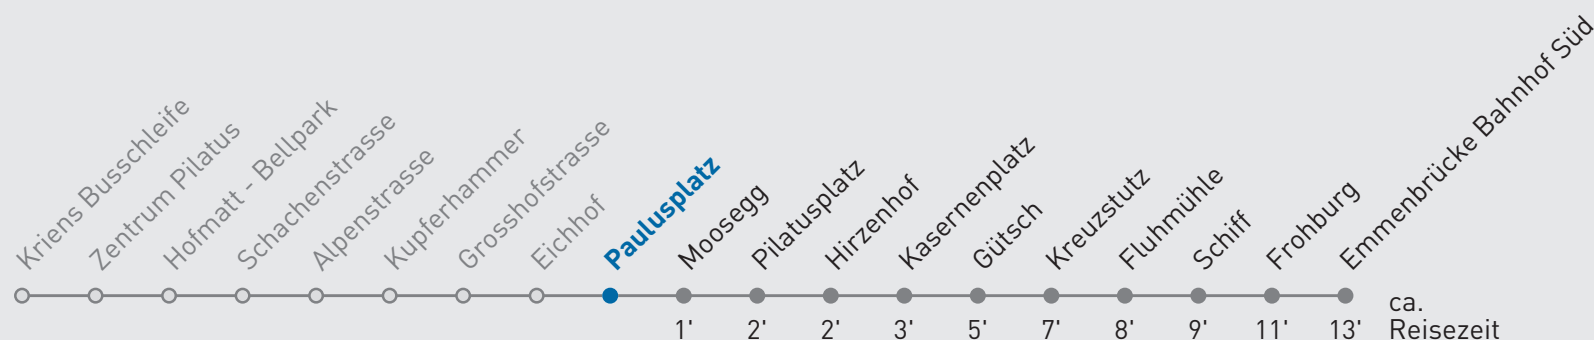

5 Emmenbrücke Bahnhof Süd

Paulusplatz

🕒	Montag-Freitag	Samstag	Sonn- und Feiertag	🕒
6	16 23 31 38 46 53	17 31 46		6
7	01 08 16 23 31 38 46 53	01 16 31 46		7
8	01 08 16 23 31 38 46	01 16 31 46		8
9	01 16 31 46	01 16 31 46		9
10	01 16 31 46	01 16 31 46		10
11	01 16 31 46	01 16 31 46		11
12	01 16 31 46	01 16 31 46		12
13	01 16 31 46	03 16 31 46		13
14	01 17 32 47	01 16 31 46		14
15	02 17 32 47	01 16 31 46		15
16	01 08 16 23 31 38 46 53	01 16 31 45		16
17	01 08 16 23 31 38 46 53	00 16 31 46		17
18	01 08 16 23 31 38 46 53	01 16 31 46		18
19	01 08 22 37 52	01 16 31 46		19
20	07	00 16		20

Gültig von 10.12.2023 - 14.12.2024. Als Sonntage gelten folgende Feiertage: 25.12., 26.12.2023, 01.01., 02.01., 29.03., 01.04., 09.05., 20.05., 30.05., 01.08., 15.08., 01.11., 08.12.2024.

Für die Abnahme der Anschlüsse und Einhaltung des Fahrplanes besteht keine Gewähr.