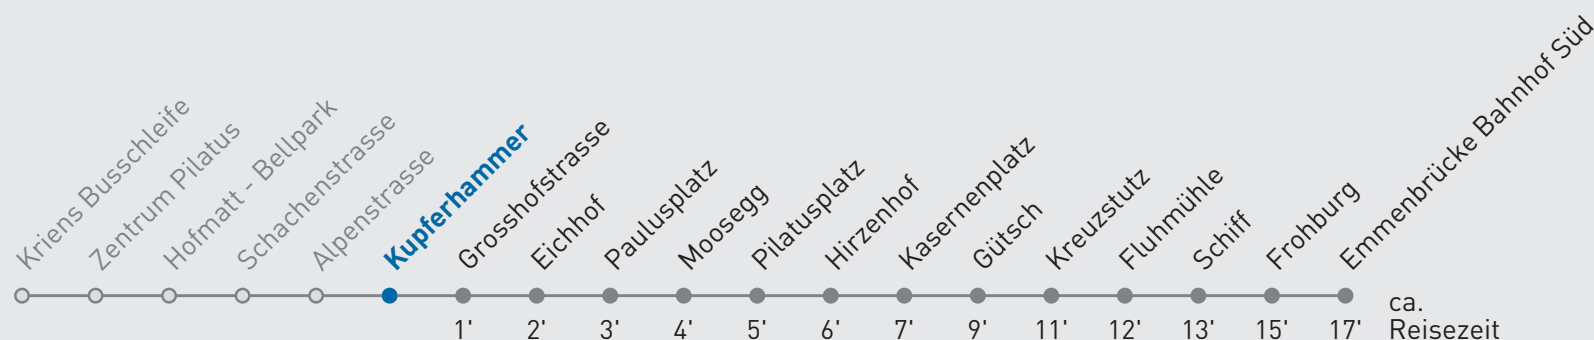

# 5 Emmenbrücke Bahnhof Süd

Kupferhammer

🕒	Montag-Freitag	Samstag	Sonn- und Feiertag	🕒
<b>6</b>	12 19 27 34 42 49 57	14 28 43 58		<b>6</b>
<b>7</b>	04 12 19 27 34 42 49 57	12 27 42 57		<b>7</b>
<b>8</b>	04 12 19 27 34 42 57	12 27 42 57		<b>8</b>
<b>9</b>	12 27 42 57	12 27 42 57		<b>9</b>
<b>10</b>	12 27 42 57	12 27 42 57		<b>10</b>
<b>11</b>	12 27 42 57	12 27 42 57		<b>11</b>
<b>12</b>	12 27 42 57	12 27 42 59		<b>12</b>
<b>13</b>	12 27 42 57	12 27 42 57		<b>13</b>
<b>14</b>	13 28 43 58	12 27 42 57		<b>14</b>
<b>15</b>	13 28 43 57	12 27 42 57		<b>15</b>
<b>16</b>	04 12 19 27 34 42 49 57	12 27 41 56		<b>16</b>
<b>17</b>	04 12 19 27 34 42 49 57	12 27 42 57		<b>17</b>
<b>18</b>	04 12 19 27 34 42 49 57	12 27 42 57		<b>18</b>
<b>19</b>	04 18 33 48	12 27 42 56		<b>19</b>
<b>20</b>	03	13		<b>20</b>