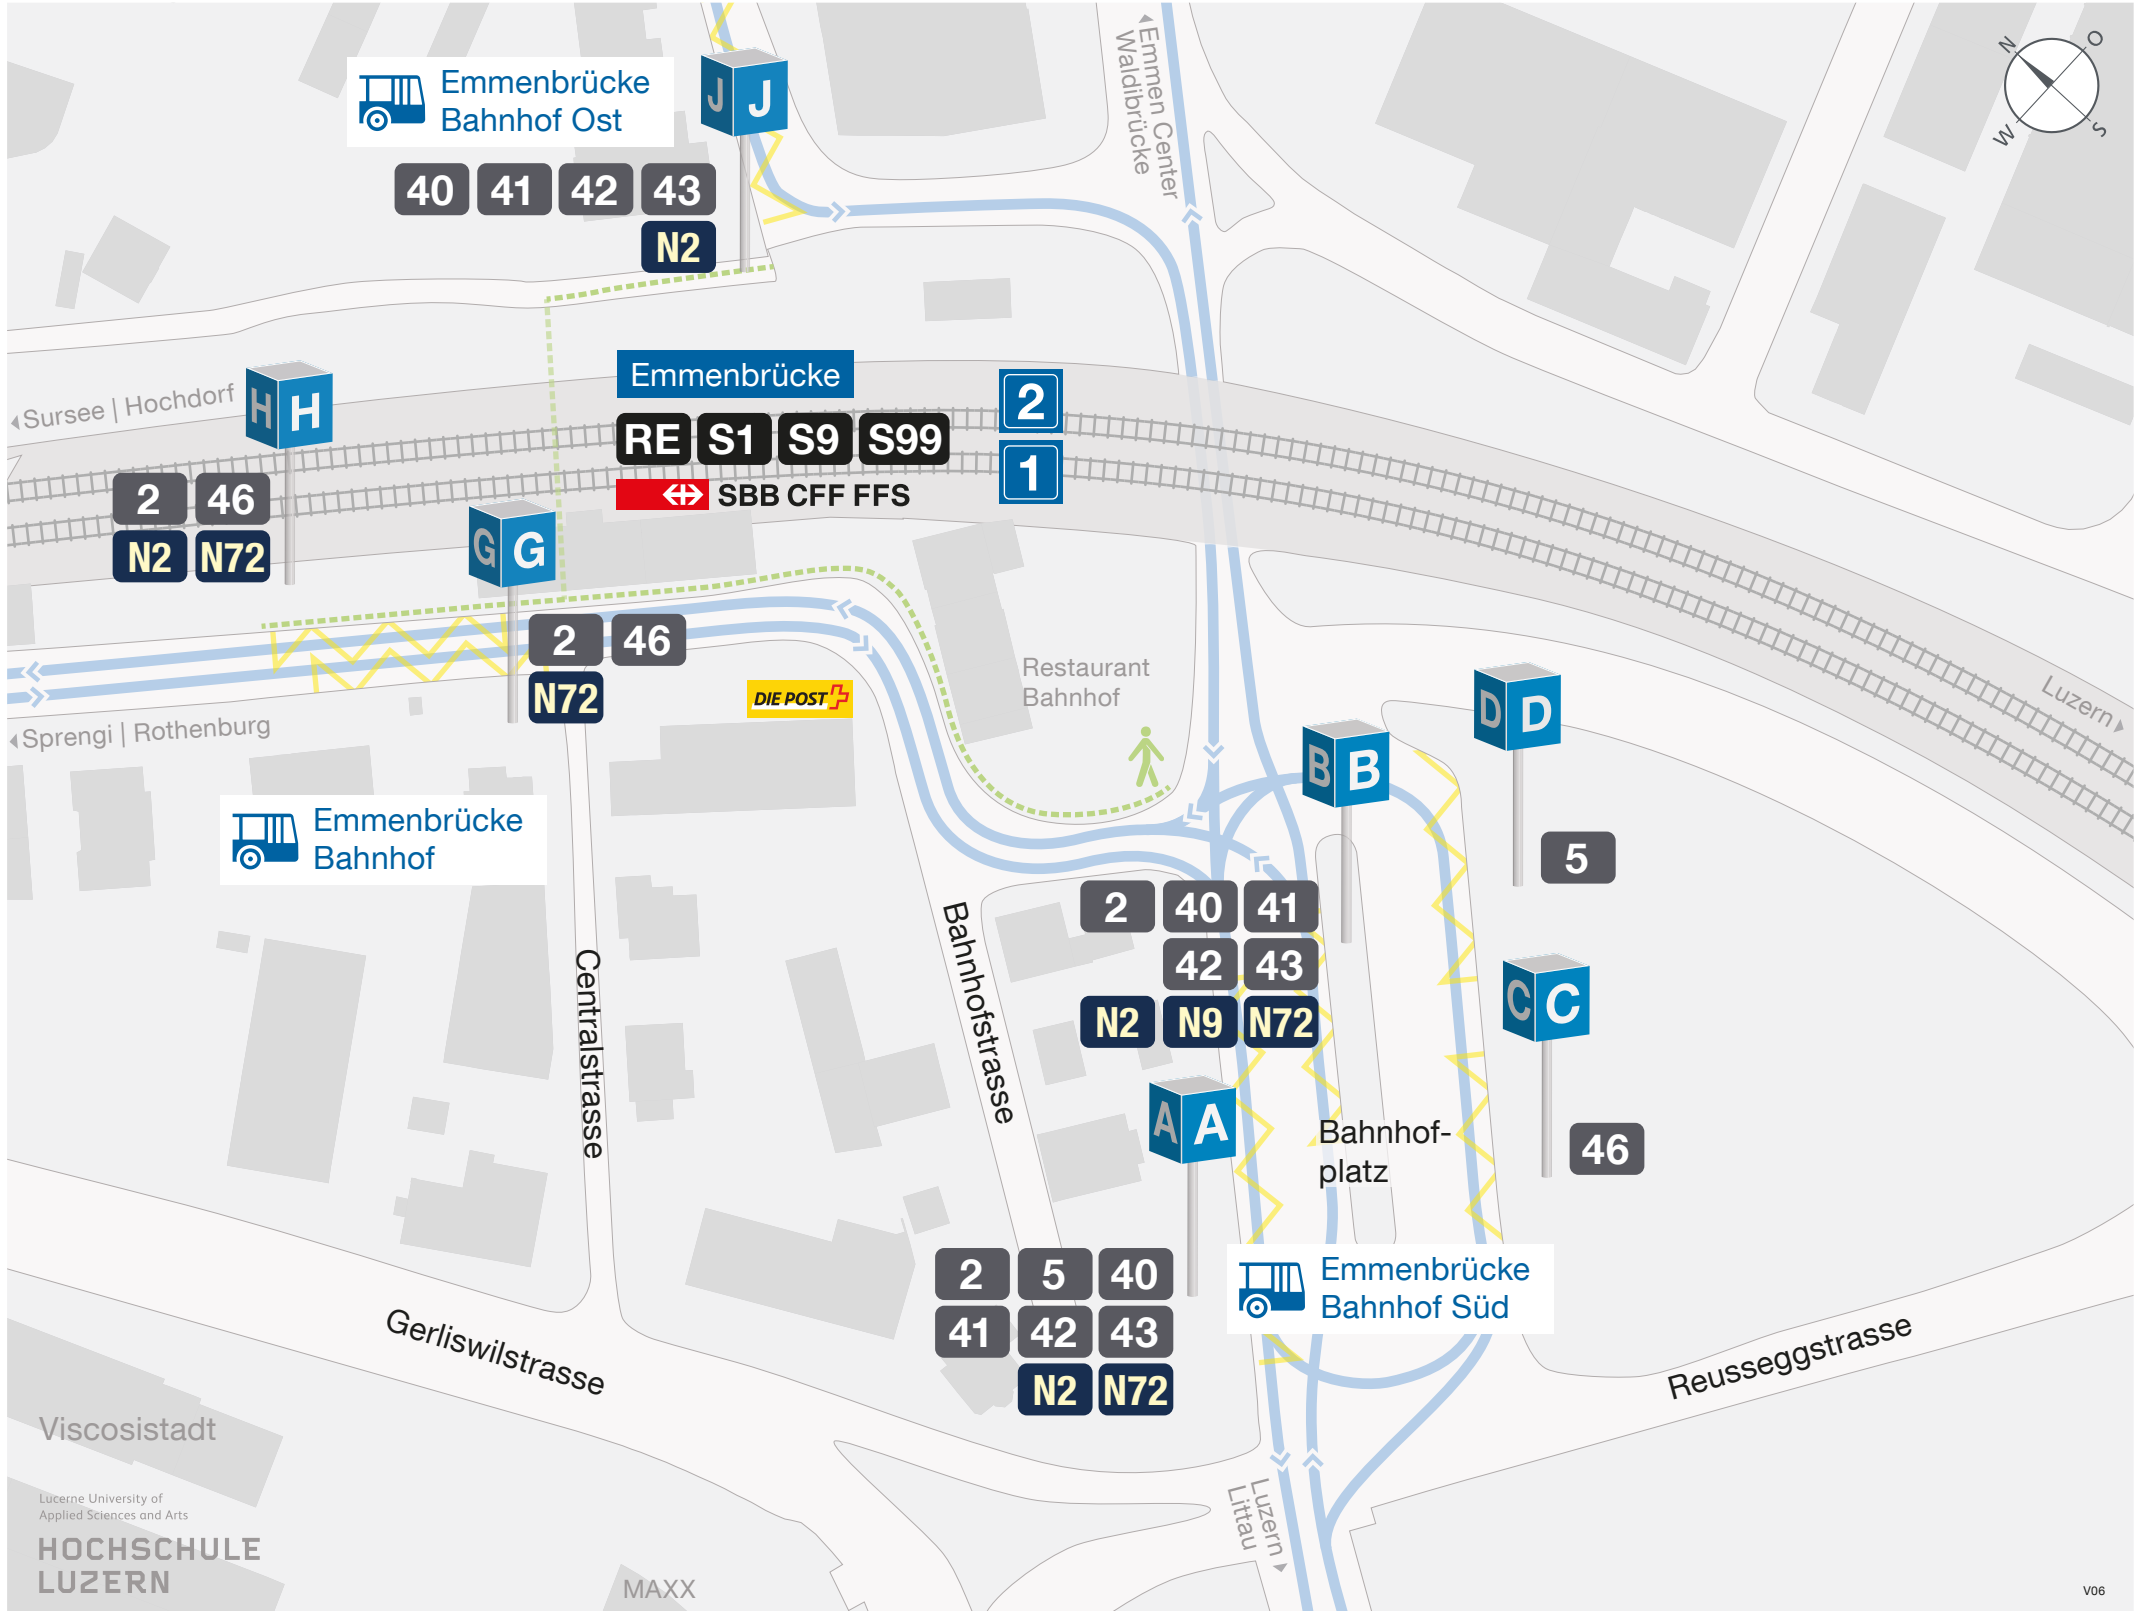

# Emmenbrücke Bahnhof

2	Luzern Bahnhof	A	G
2	Emmenbrücke Sprengi	B	H
5	Pilatusplatz–Kriens Busschleife	A	
40	Ruopigen–Luzern Littau Bhf.	A	
40	Flugzeugwerke–Waldbrücke	B	
41	Säntihof–Luzern Littau Bahnhof	A	
41	Kasernenstrasse–Schönbühl	B	
42	Luzern Waldstrasse	A	

42	Lindenheim–Schönbühl	B	
43	Luzern Waldstrasse	A	
43	Lindenheim–Bösfeld	B	
46	Rothenburg Bahnhof Wahligen Nord IKEA	H	C

RE	Luzern	2
RE	Sursee–Olten	1
S1	Luzern–Ebikon–Baar	2
S1	Rothenburg–Sursee	1
S9	Luzern	2
S9	Hochdorf–Lenzburg	1
S99	Luzern	2
S99	Hochdorf	1